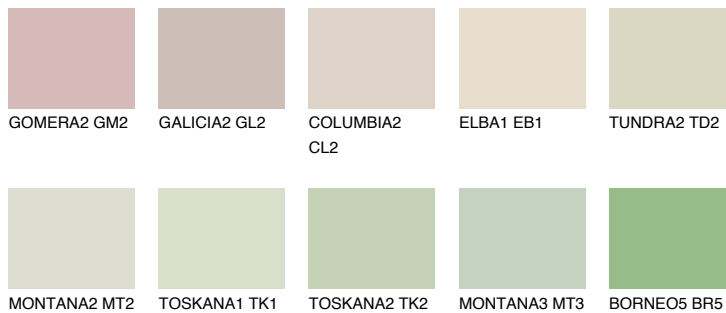

SAVANNE5 SV565% **TSR** 62%**Passzoló színek****COLOURS****Intenzív színek**

További információért látogasson el a
www.ceresit.hu

*A látható színek a Ceresit által kínált összes vakolatra és festékre vonatkoznak. A tényleges színek kis mértékben eltérhetnek az itt láthatóktól, ez függ a felülettől, a körülményektől és a választott vakolat textúrájától. Javasoljuk a valódi színminták ellenőrzését is a Ceresit forgalmazójánál.