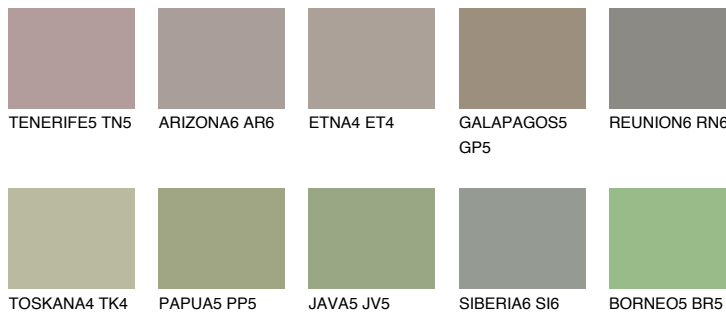

**SAVANNE6 SV6**☀️ 37% **TSR 32%****Passzoló színek****COLOURS****Intenzív színek**

További információért látogasson el a  
[www.ceresit.hu](http://www.ceresit.hu)

\*A látható színek a Ceresit által kínált összes vakolatra és festékre vonatkoznak. A tényleges színek kis mértékben eltérhetnek az itt láthatóktól, ez függ a felülettől, a körülményektől és a választott vakolat textúrájától. Javasoljuk a valódi színminták ellenőrzését is a Ceresit forgalmazójánál.