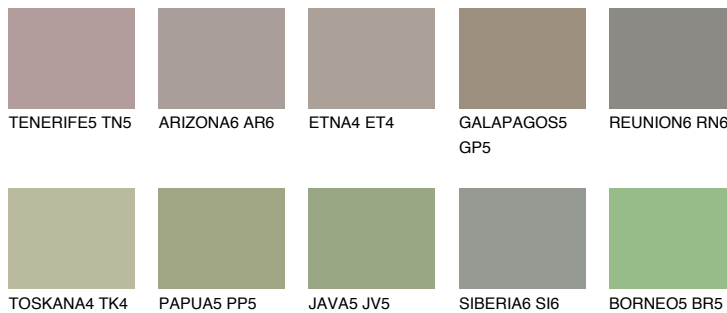

SAVANNE6 SV6☀️ 37% **TSR 32%****Passzoló színek****COLOURS****Intenzív színek**

További információért látogasson el a
www.ceresit.hu

*A látható színek a Ceresit által kínált összes vakolatra és festékre vonatkoznak. A tényleges színek kis mértékben eltérhetnek az itt láthatóktól, ez függ a felülettől, a körülményektől és a választott vakolat textúrájától. Javasoljuk a valódi színminták ellenőrzését is a Ceresit forgalmazójánál.