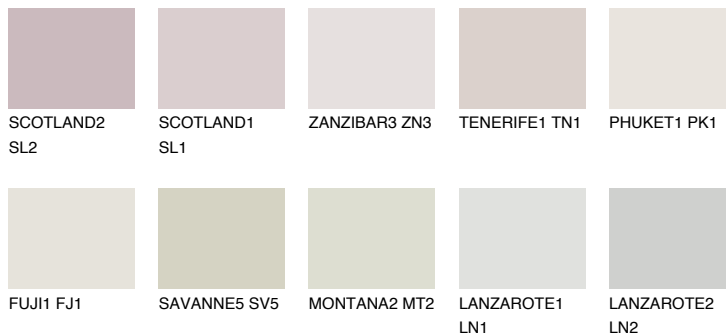

REUNION1 RN1☀ 76% **TSR** 72%**Passzoló színek****COLOURS****Intenzív színek**

További információért látogasson el a
www.ceresit.hu

*A látható színek a Ceresit által kínált összes vakolatra és festékre vonatkoznak. A tényleges színek kis mértékben eltérhetnek az itt láthatóktól, ez függ a felülettől, a körülményektől és a választott vakolat textúrájától. Javasoljuk a valódi színminták ellenőrzését is a Ceresit forgalmazójánál.