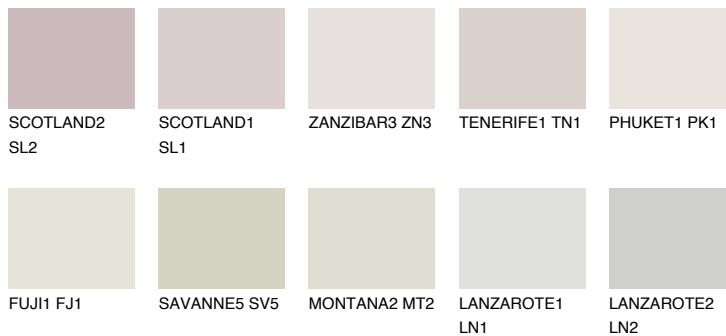

**REUNION1 RN1**

 76% **TSR** 72%

**Passzoló színek**

**COLOURS**

**Intenzív színek**

További információért látogasson el a  
[www.ceresit.hu](http://www.ceresit.hu)

\*A látható színek a Ceresit által kínált összes vakolatra és festékre vonatkoznak. A tényleges színek kis mértékben eltérhetnek az itt láthatóktól, ez függ a felülettől, a körülményektől és a választott vakolat textúrájától. Javasoljuk a valódi színminták ellenőrzését is a Ceresit forgalmazójánál.