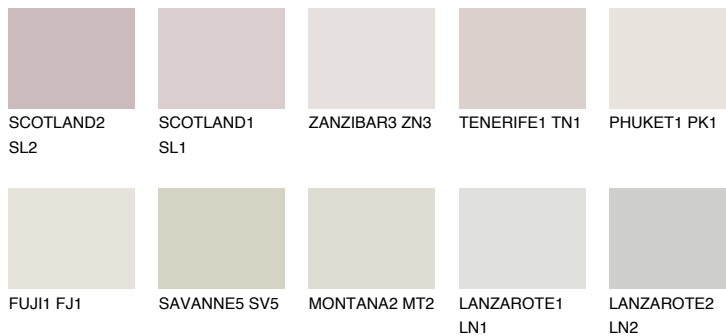

**REUNION1 RN1**☀ 76% **TSR** 72%**Passzoló színek****COLOURS****Intenzív színek**

További információért látogasson el a  
[www.ceresit.hu](http://www.ceresit.hu)

\*A látható színek a Ceresit által kínált összes vakolatra és festékre vonatkoznak. A tényleges színek kis mértékben eltérhetnek az itt láthatóktól, ez függ a felülettől, a körülményektől és a választott vakolat textúrájától. Javasoljuk a valódi színminták ellenőrzését is a Ceresit forgalmazójánál.