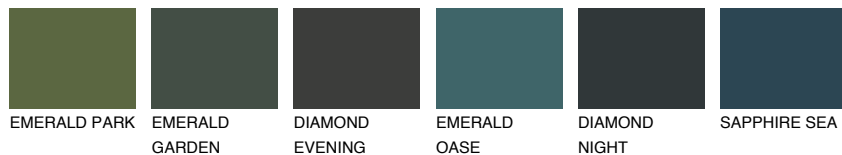

REUNION2 RN2

 66% **TSR** 65%

Passzoló színek

COLOURS

Intenzív színek

További információért látogasson el a
www.ceresit.hu

*A látható színek a Ceresit által kínált összes vakolatra és festékre vonatkoznak. A tényleges színek kis mértékben eltérhetnek az itt láthatóktól, ez függ a felülettől, a körülményektől és a választott vakolat textúrájától. Javasoljuk a valódi színminták ellenőrzését is a Ceresit forgalmazójánál.