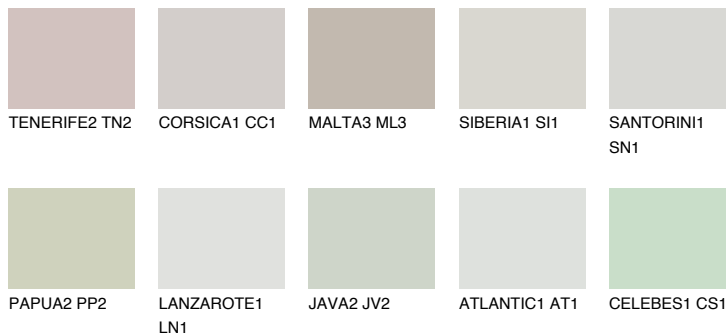

REUNION2 RN266% **TSR** 65%**Passzoló színek****COLOURS****Intenzív színek**

További információért látogasson el a
www.ceresit.hu

*A látható színek a Ceresit által kínált összes vakolatra és festékre vonatkoznak. A tényleges színek kis mértékben eltérhetnek az itt láthatóktól, ez függ a felülettől, a körülményektől és a választott vakolat textúrájától. Javasoljuk a valódi színminták ellenőrzését is a Ceresit forgalmazójánál.