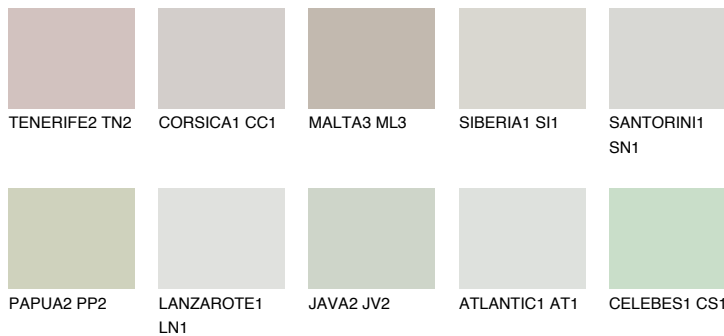

REUNION2 RN2

 66% **TSR** 65%

Passzoló színek

COLOURS

Intenzív színek

További információért látogasson el a
www.ceresit.hu

*A látható színek a Ceresit által kínált összes vakolatra és festékre vonatkoznak. A tényleges színek kis mértékben eltérhetnek az itt láthatóktól, ez függ a felülettől, a körülményektől és a választott vakolat textúrájától. Javasoljuk a valódi színminták ellenőrzését is a Ceresit forgalmazójánál.