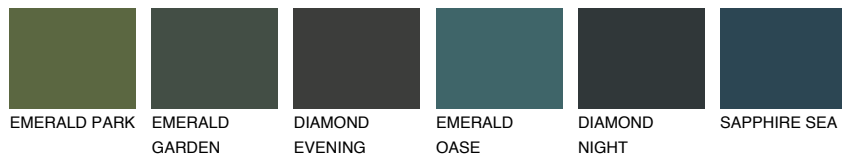

REUNION2 RN266% **TSR** 65%**Passzoló színek****COLOURS****Intenzív színek**

További információért látogasson el a
www.ceresit.hu

*A látható színek a Ceresit által kínált összes vakolatra és festékre vonatkoznak. A tényleges színek kis mértékben eltérhetnek az itt láthatóktól, ez függ a felülettől, a körülményektől és a választott vakolat textúrájától. Javasoljuk a valódi színminták ellenőrzését is a Ceresit forgalmazójánál.