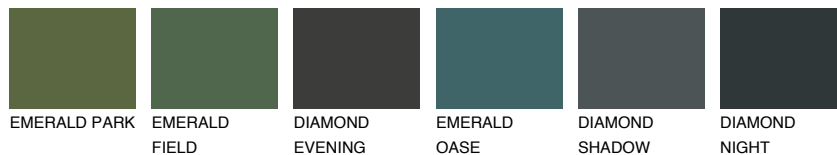

REUNION3 RN3☾ 59% **TSR 59%****Passzoló színek****COLOURS****Intenzív színek**

További információért látogasson el a
www.ceresit.hu

*A látható színek a Ceresit által kínált összes vakolatra és festékre vonatkoznak. A tényleges színek kis mértékben eltérhetnek az itt láthatóktól, ez függ a felülettől, a körülményektől és a választott vakolat textúrájától. Javasoljuk a valódi színminták ellenőrzését is a Ceresit forgalmazójánál.