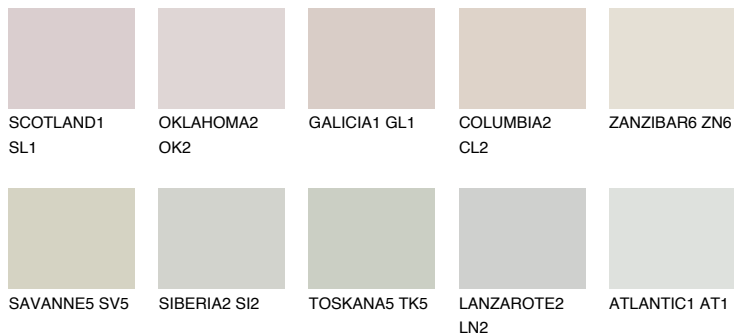

REUNION3 RN3☾ 59% **TSR 59%****Passzoló színek****COLOURS****Intenzív színek**

További információért látogasson el a
www.ceresit.hu

*A látható színek a Ceresit által kínált összes vakolatra és festékre vonatkoznak. A tényleges színek kis mértékben eltérhetnek az itt láthatóktól, ez függ a felülettől, a körülményektől és a választott vakolat textúrájától. Javasoljuk a valódi színminták ellenőrzését is a Ceresit forgalmazójánál.