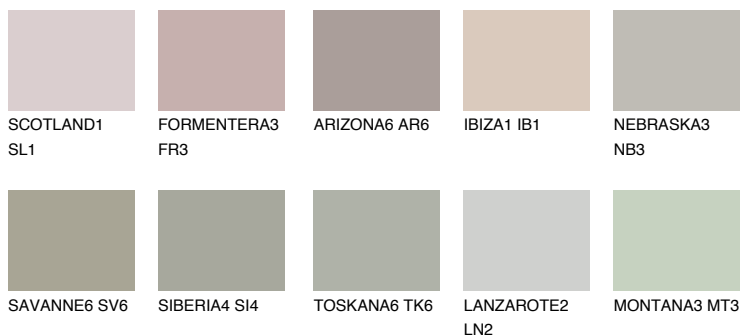

REUNION4 RN4

47% **TSR** 41%

Passzoló színek

COLOURS

Intenzív színek

További információért látogasson el a
www.ceresit.hu

*A látható színek a Ceresit által kínált összes vakolatra és festékre vonatkoznak. A tényleges színek kis mértékben eltérhetnek az itt láthatóktól, ez függ a felülettől, a körülményektől és a választott vakolat textúrájától. Javasoljuk a valódi színminták ellenőrzését is a Ceresit forgalmazójánál.