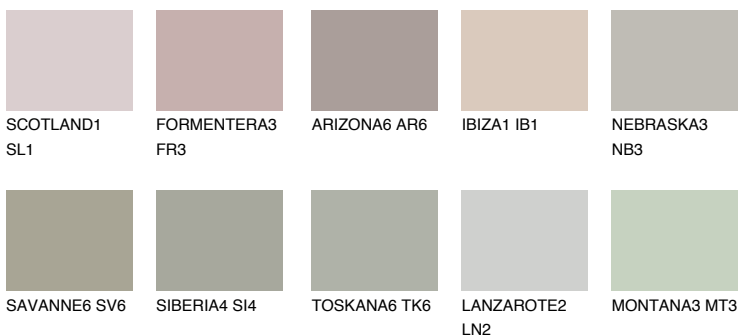

REUNION4 RN4☀️ 47% **TSR** 41%**Passzoló színek****COLOURS****Intenzív színek**

További információért látogasson el a
www.ceresit.hu

*A látható színek a Ceresit által kínált összes vakolatra és festékre vonatkoznak. A tényleges színek kis mértékben eltérhetnek az itt láthatóktól, ez függ a felülettől, a körülményektől és a választott vakolat textúrájától. Javasoljuk a valódi színminták ellenőrzését is a Ceresit forgalmazójánál.