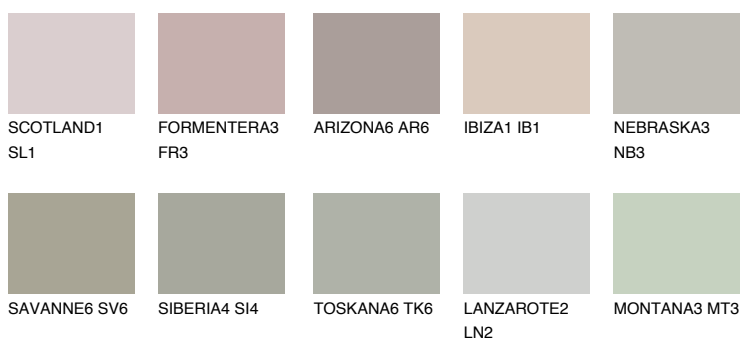

REUNION4 RN4☼ 47% **TSR** 41%**Passzoló színek****COLOURS****Intenzív színek**

További információért látogasson el a
www.ceresit.hu

*A látható színek a Ceresit által kínált összes vakolatra és festékre vonatkoznak. A tényleges színek kis mértékben eltérhetnek az itt láthatóktól, ez függ a felülettől, a körülményektől és a választott vakolat textúrájától. Javasoljuk a valódi színminták ellenőrzését is a Ceresit forgalmazójánál.