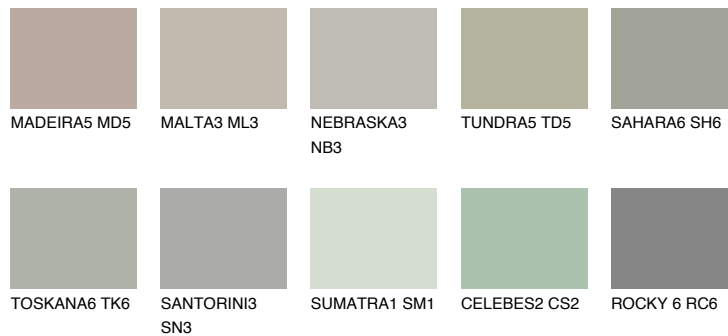

REUNION5 RN5☀️ 36% **TSR 32%****Passzoló színek****COLOURS****Intenzív színek**

További információért látogasson el a
www.ceresit.hu

*A látható színek a Ceresit által kínált összes vakolatra és festékre vonatkoznak. A tényleges színek kis mértékben eltérhetnek az itt láthatóktól, ez függ a felülettől, a körülményektől és a választott vakolat textúrájától. Javasoljuk a valódi színminták ellenőrzését is a Ceresit forgalmazójánál.