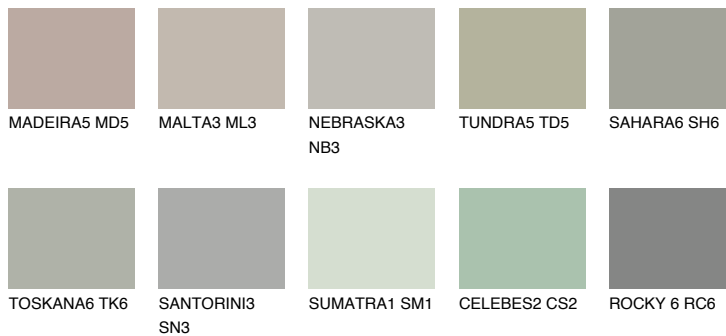

**REUNION5 RN5**☾ 36% **TSR 32%****Passzoló színek****COLOURS****Intenzív színek**

További információért látogasson el a  
[www.ceresit.hu](http://www.ceresit.hu)

\*A látható színek a Ceresit által kínált összes vakolatra és festékre vonatkoznak. A tényleges színek kis mértékben eltérhetnek az itt láthatóktól, ez függ a felülettől, a körülményektől és a választott vakolat textúrájától. Javasoljuk a valódi színminták ellenőrzését is a Ceresit forgalmazójánál.