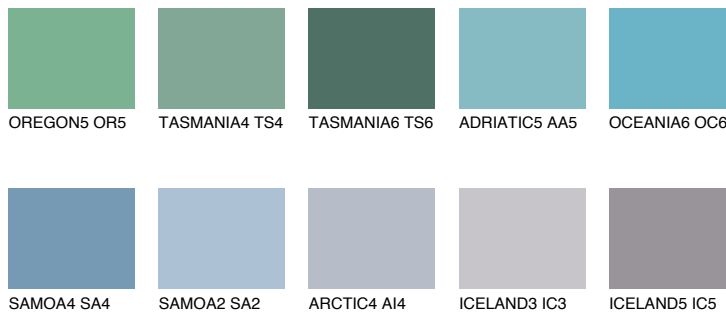

POLYNESIA3 PS3☀️ 30% **TSR 32%****Passzoló színek****COLOURS****Intenzív színek**

További információért látogasson el a
www.ceresit.hu

*A látható színek a Ceresit által kínált összes vakolatra és festékre vonatkoznak. A tényleges színek kis mértékben eltérhetnek az itt láthatóktól, ez függ a felülettől, a körülményektől és a választott vakolat textúrájától. Javasoljuk a valódi színminták ellenőrzését is a Ceresit forgalmazójánál.