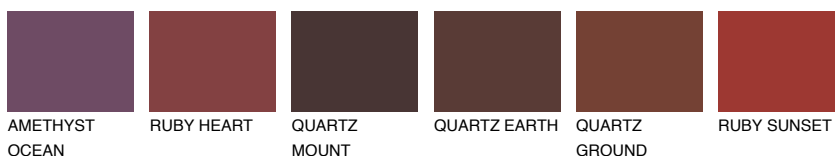

REUNION6 RN6

☀ 25% **TSR** 21%

Passzoló színek

COLOURS

Intenzív színek

További információért látogasson el a
www.ceresit.hu

*A látható színek a Ceresit által kínált összes vakolatra és festékre vonatkoznak. A tényleges színek kis mértékben eltérhetnek az itt láthatóktól, ez függ a felülettől, a körülményektől és a választott vakolat textúrájától. Javasoljuk a valódi színminták ellenőrzését is a Ceresit forgalmazójánál.