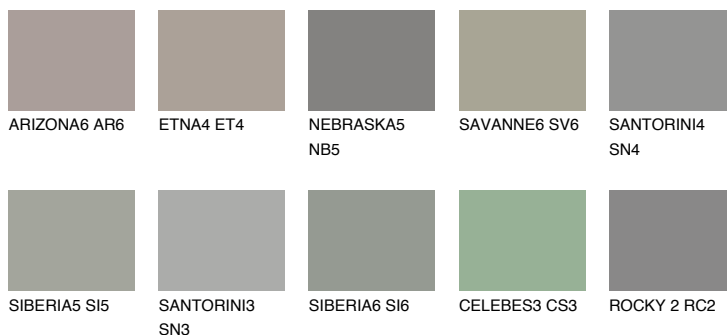

REUNION6 RN6

☀️ 25% **TSR 21%**

Passzoló színek

COLOURS

Intenzív színek

További információért látogasson el a
www.ceresit.hu

*A látható színek a Ceresit által kínált összes vakolatra és festékre vonatkoznak. A tényleges színek kis mértékben eltérhetnek az itt láthatóktól, ez függ a felülettől, a körülményektől és a választott vakolat textúrájától. Javasoljuk a valódi színminták ellenőrzését is a Ceresit forgalmazójánál.