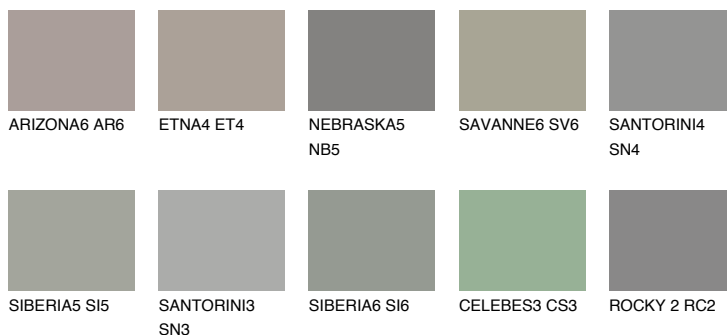

REUNION6 RN6

☀ 25% **TSR** 21%

Passzoló színek

COLOURS

Intenzív színek

További információért látogasson el a
www.ceresit.hu

*A látható színek a Ceresit által kínált összes vakolatra és festékre vonatkoznak. A tényleges színek kis mértékben eltérhetnek az itt láthatóktól, ez függ a felülettől, a körülményektől és a választott vakolat textúrájától. Javasoljuk a valódi színminták ellenőrzését is a Ceresit forgalmazójánál.