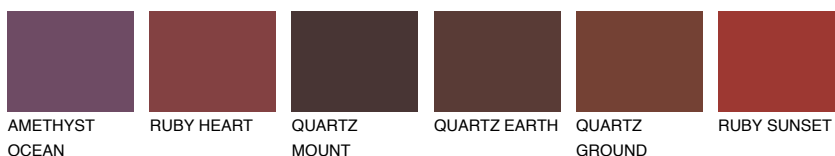

REUNION6 RN6

☀️ 25% **TSR 21%**

Passzoló színek

COLOURS

Intenzív színek

További információért látogasson el a
www.ceresit.hu

*A látható színek a Ceresit által kínált összes vakolatra és festékre vonatkoznak. A tényleges színek kis mértékben eltérhetnek az itt láthatóktól, ez függ a felülettől, a körülményektől és a választott vakolat textúrájától. Javasoljuk a valódi színminták ellenőrzését is a Ceresit forgalmazójánál.