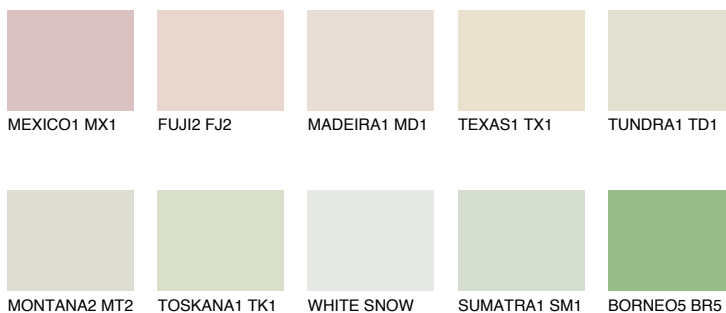

SAHARA1 SH1

78% **TSR** 73%

Passzó színek

COLOURS

Intenzív színek

További információért látogasson el a
www.ceresit.hu

*A látható színek a Ceresit által kínált összes vakolatra és festékre vonatkoznak. A tényleges színek kis mértékben eltérhetnek az itt láthatóktól, ez függ a felülettől, a körülményektől és a választott vakolat textúrájától. Javasoljuk a valódi színminták ellenőrzését is a Ceresit forgalmazójánál.