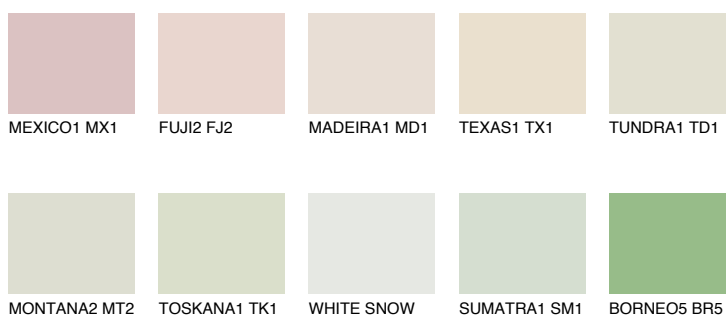

SAHARA1 SH1

78% **TSR** 73%

Passzoló színek

COLOURS

Intenzív színek

További információért látogasson el a
www.ceresit.hu

*A látható színek a Ceresit által kínált összes vakolatra és festékre vonatkoznak. A tényleges színek kis mértékben eltérhetnek az itt láthatóktól, ez függ a felülettől, a körülményektől és a választott vakolat textúrájától. Javasoljuk a valódi színminták ellenőrzését is a Ceresit forgalmazójánál.