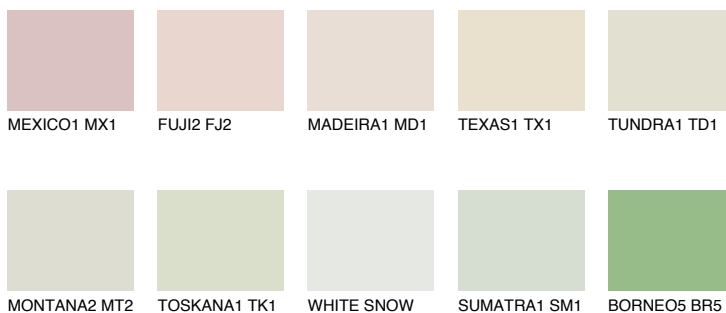

SAHARA1 SH178% **TSR** 73%**Passzoló színek****COLOURS****Intenzív színek**

További információért látogasson el a
www.ceresit.hu

*A látható színek a Ceresit által kínált összes vakolatra és festékre vonatkoznak. A tényleges színek kis mértékben eltérhetnek az itt láthatóktól, ez függ a felülettől, a körülményektől és a választott vakolat textúrájától. Javasoljuk a valódi színminták ellenőrzését is a Ceresit forgalmazójánál.