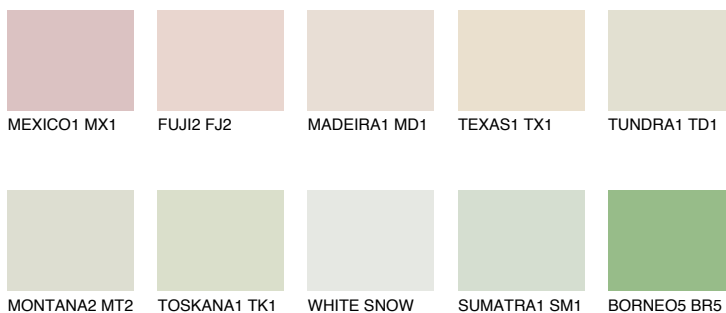


**SAHARA1 SH1**78% **TSR** 73%**Passzoló színek****COLOURS****Intenzív színek**

További információért látogasson el a
www.ceresit.hu

*A látható színek a Ceresit által kínált összes vakolatra és festékre vonatkoznak. A tényleges színek kis mértékben eltérhetnek az itt láthatóktól, ez függ a felülettől, a körülményektől és a választott vakolat textúrájától. Javasoljuk a valódi színminták ellenőrzését is a Ceresit forgalmazójánál.