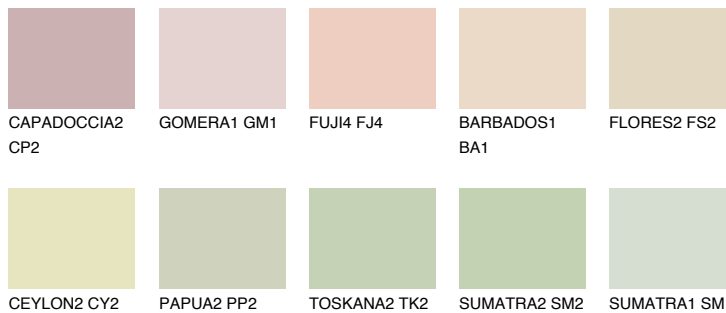

## SAHARA2 SH2

75% **TSR** 71%

### Passzoló színek

#### COLOURS

#### Intenzív színek

További információért látogasson el a  
[www.ceresit.hu](http://www.ceresit.hu)

\*A látható színek a Ceresit által kínált összes vakolatra és festékre vonatkoznak. A tényleges színek kis mértékben eltérhetnek az itt láthatóktól, ez függ a felülettől, a körülményektől és a választott vakolat textúrájától. Javasoljuk a valódi színminták ellenőrzését is a Ceresit forgalmazójánál.