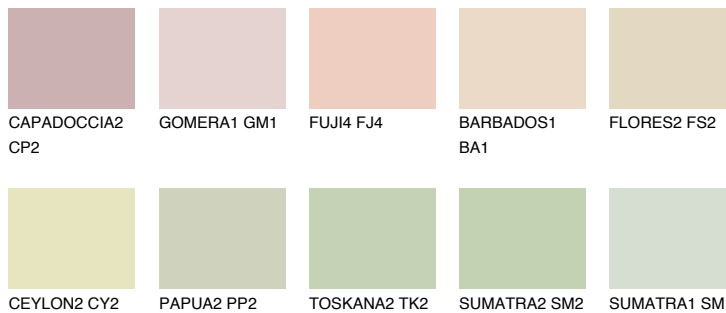

SAHARA2 SH275% **TSR** 71%**Passzoló színek****COLOURS****Intenzív színek**

További információért látogasson el a
www.ceresit.hu

*A látható színek a Ceresit által kínált összes vakolatra és festékre vonatkoznak. A tényleges színek kis mértékben eltérhetnek az itt láthatóktól, ez függ a felülettől, a körülményektől és a választott vakolat textúrájától. Javasoljuk a valódi színminták ellenőrzését is a Ceresit forgalmazójánál.