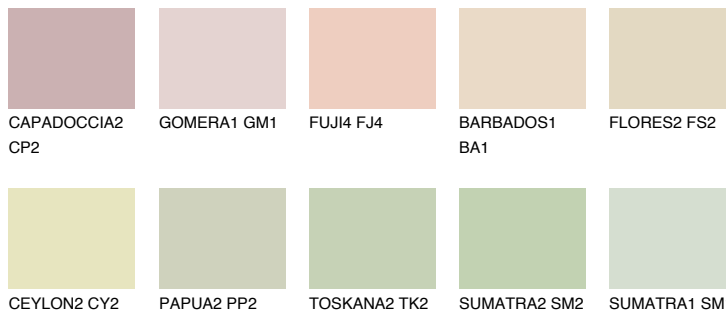

SAHARA2 SH2

75% **TSR** 71%

Passzoló színek

COLOURS

Intenzív színek

További információért látogasson el a
www.ceresit.hu

*A látható színek a Ceresit által kínált összes vakolatra és festékre vonatkoznak. A tényleges színek kis mértékben eltérhetnek az itt láthatóktól, ez függ a felülettől, a körülményektől és a választott vakolat textúrájától. Javasoljuk a valódi színminták ellenőrzését is a Ceresit forgalmazójánál.