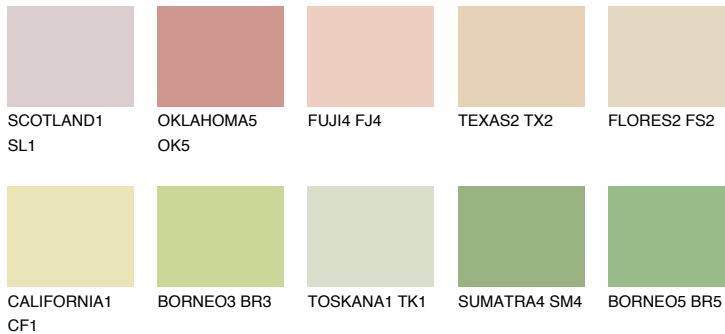

SAHARA3 SH3

73% **TSR** 69%

Passzoló színek

COLOURS

Intenzív színek

További információért látogasson el a
www.ceresit.hu

*A látható színek a Ceresit által kínált összes vakolatra és festékre vonatkoznak. A tényleges színek kis mértékben eltérhetnek az itt láthatóktól, ez függ a felülettől, a körülményektől és a választott vakolat textúrájától. Javasoljuk a valódi színminták ellenőrzését is a Ceresit forgalmazójánál.