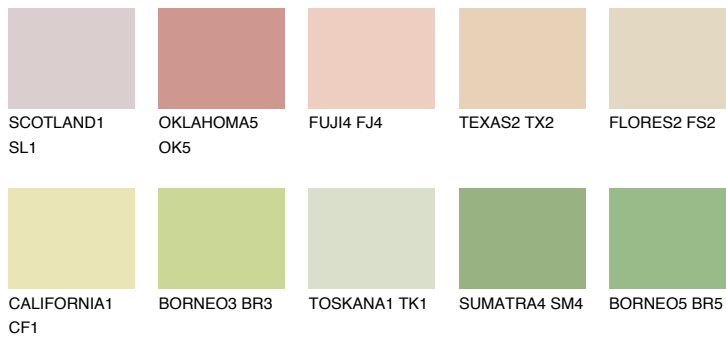

SAHARA3 SH3

73% **TSR** 69%

Passzoló színek

COLOURS

Intenzív színek

További információért látogasson el a
www.ceresit.hu

*A látható színek a Ceresit által kínált összes vakolatra és festékre vonatkoznak. A tényleges színek kis mértékben eltérhetnek az itt láthatóktól, ez függ a felülettől, a körülményektől és a választott vakolat textúrájától. Javasoljuk a valódi színminták ellenőrzését is a Ceresit forgalmazójánál.