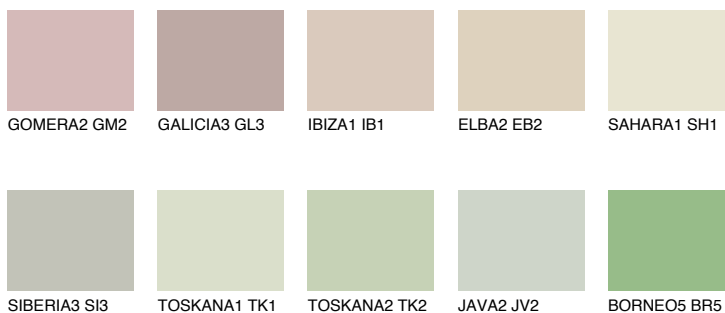

SAHARA4 SH4

67% **TSR** 67%

Passzoló színek

COLOURS

Intenzív színek

További információért látogasson el a
www.ceresit.hu

*A látható színek a Ceresit által kínált összes vakolatra és festékre vonatkoznak. A tényleges színek kis mértékben eltérhetnek az itt láthatóktól, ez függ a felülettől, a körülményektől és a választott vakolat textúrájától. Javasoljuk a valódi színminták ellenőrzését is a Ceresit forgalmazójánál.