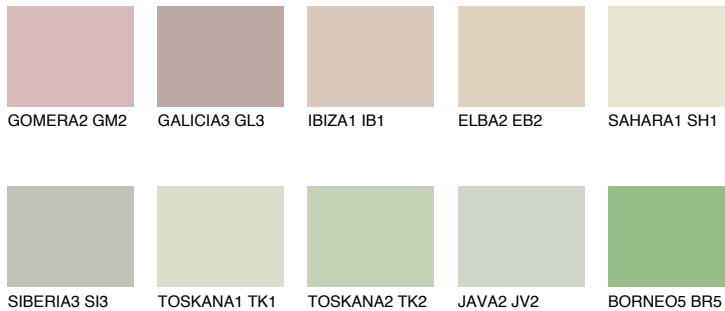

SAHARA4 SH467% **TSR** 67%**Passzoló színek****COLOURS****Intenzív színek**

További információért látogasson el a
www.ceresit.hu

*A látható színek a Ceresit által kínált összes vakolatra és festékre vonatkoznak. A tényleges színek kis mértékben eltérhetnek az itt láthatóktól, ez függ a felülettől, a körülményektől és a választott vakolat textúrájától. Javasoljuk a valódi színminták ellenőrzését is a Ceresit forgalmazójánál.