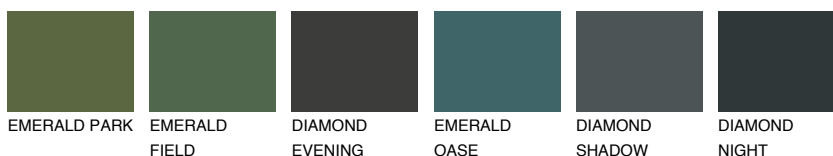

SAHARA5 SH5

66% **TSR** 61%

Passzoló színek

COLOURS

Intenzív színek

További információért látogasson el a
www.ceresit.hu

*A látható színek a Ceresit által kínált összes vakolatra és festékre vonatkoznak. A tényleges színek kis mértékben eltérhetnek az itt láthatóktól, ez függ a felülettől, a körülményektől és a választott vakolat textúrájától. Javasoljuk a valódi színminták ellenőrzését is a Ceresit forgalmazójánál.