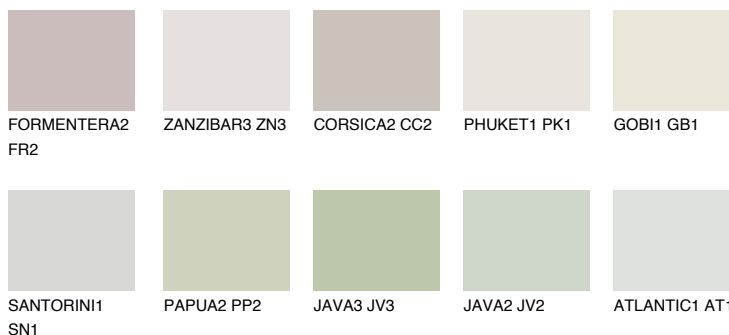

SAHARA5 SH5

66% **TSR** 61%

Passzoló színek

COLOURS

Intenzív színek

További információért látogasson el a
www.ceresit.hu

*A látható színek a Ceresit által kínált összes vakolatra és festékre vonatkoznak. A tényleges színek kis mértékben eltérhetnek az itt láthatóktól, ez függ a felülettől, a körülményektől és a választott vakolat textúrájától. Javasoljuk a valódi színminták ellenőrzését is a Ceresit forgalmazójánál.