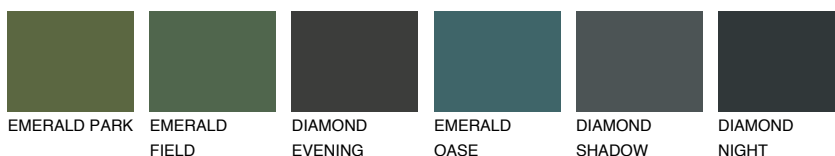

SAHARA5 SH5

66% **TSR** 61%

Passzoló színek

COLOURS

Intenzív színek

További információért látogasson el a
www.ceresit.hu

*A látható színek a Ceresit által kínált összes vakolatra és festékre vonatkoznak. A tényleges színek kis mértékben eltérhetnek az itt láthatóktól, ez függ a felülettől, a körülményektől és a választott vakolat textúrájától. Javasoljuk a valódi színminták ellenőrzését is a Ceresit forgalmazójánál.