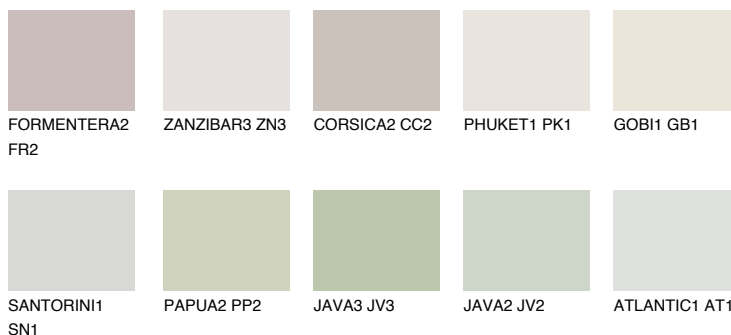

SAHARA5 SH5

66% **TSR** 61%

Passzoló színek

COLOURS

Intenzív színek

További információért látogasson el a
www.ceresit.hu

*A látható színek a Ceresit által kínált összes vakolatra és festékre vonatkoznak. A tényleges színek kis mértékben eltérhetnek az itt láthatóktól, ez függ a felülettől, a körülményektől és a választott vakolat textúrájától. Javasoljuk a valódi színminták ellenőrzését is a Ceresit forgalmazójánál.