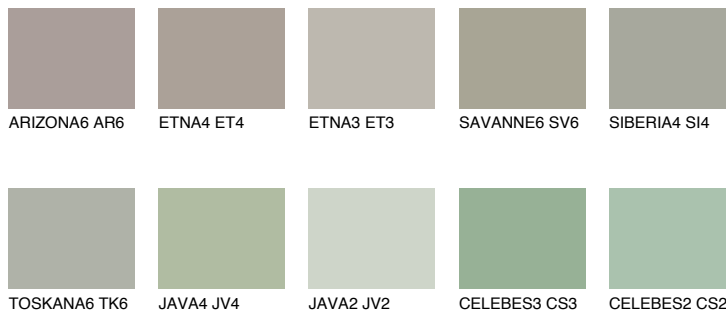

SAHARA6 SH6☀️ 36% **TSR** 31%**Passzoló színek****COLOURS****Intenzív színek**

További információért látogasson el a
www.ceresit.hu

*A látható színek a Ceresit által kínált összes vakolatra és festékre vonatkoznak. A tényleges színek kis mértékben eltérhetnek az itt láthatóktól, ez függ a felülettől, a körülményektől és a választott vakolat textúrájától. Javasoljuk a valódi színminták ellenőrzését is a Ceresit forgalmazójánál.