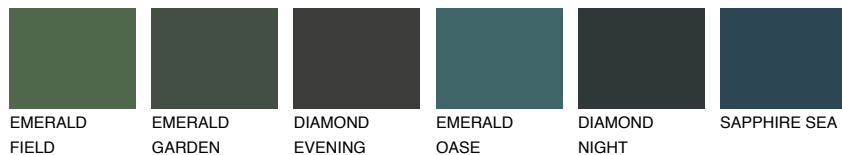

SAHARA6 SH6☀️ 36% **TSR** 31%**Passzoló színek****COLOURS****Intenzív színek**

További információért látogasson el a
www.ceresit.hu

*A látható színek a Ceresit által kínált összes vakolatra és festékre vonatkoznak. A tényleges színek kis mértékben eltérhetnek az itt láthatóktól, ez függ a felülettől, a körülményektől és a választott vakolat textúrájától. Javasoljuk a valódi színminták ellenőrzését is a Ceresit forgalmazójánál.