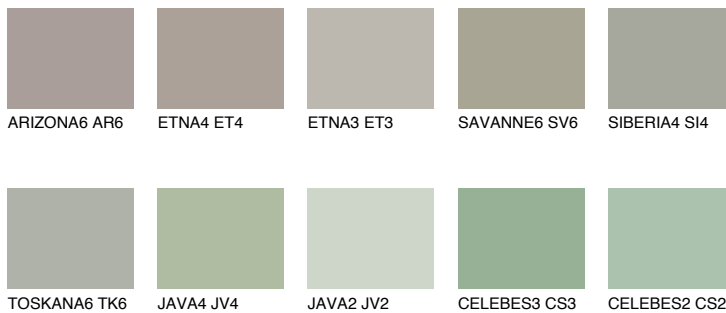

SAHARA6 SH6☀️ 36% **TSR** 31%**Passzoló színek****COLOURS****Intenzív színek**

További információért látogasson el a
www.ceresit.hu

*A látható színek a Ceresit által kínált összes vakolatra és festékre vonatkoznak. A tényleges színek kis mértékben eltérhetnek az itt láthatóktól, ez függ a felülettől, a körülményektől és a választott vakolat textúrájától. Javasoljuk a valódi színminták ellenőrzését is a Ceresit forgalmazójánál.