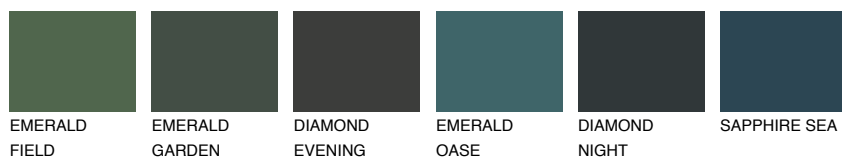

SAHARA6 SH6☀️ 36% **TSR** 31%**Passzoló színek****COLOURS****Intenzív színek**

További információért látogasson el a
www.ceresit.hu

*A látható színek a Ceresit által kínált összes vakolatra és festékre vonatkoznak. A tényleges színek kis mértékben eltérhetnek az itt láthatóktól, ez függ a felülettől, a körülményektől és a választott vakolat textúrájától. Javasoljuk a valódi színminták ellenőrzését is a Ceresit forgalmazójánál.