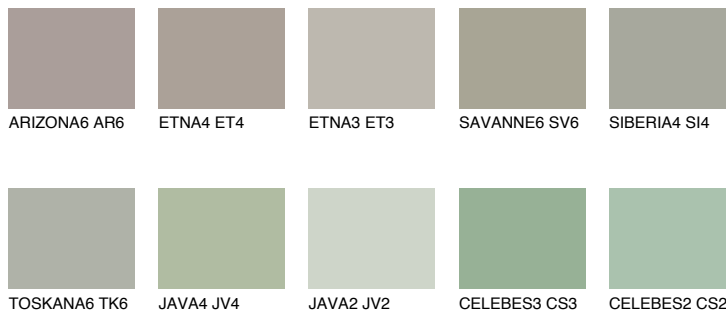

**SAHARA6 SH6**☀️ 36% **TSR** 31%**Passzoló színek****COLOURS****Intenzív színek**

További információért látogasson el a  
[www.ceresit.hu](http://www.ceresit.hu)

\*A látható színek a Ceresit által kínált összes vakolatra és festékre vonatkoznak. A tényleges színek kis mértékben eltérhetnek az itt láthatóktól, ez függ a felülettől, a körülményektől és a választott vakolat textúrájától. Javasoljuk a valódi színminták ellenőrzését is a Ceresit forgalmazójánál.