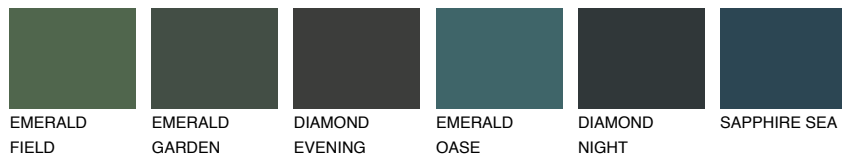

**SAHARA6 SH6**☀️ 36% **TSR** 31%**Passzoló színek****COLOURS****Intenzív színek**

További információért látogasson el a  
[www.ceresit.hu](http://www.ceresit.hu)

\*A látható színek a Ceresit által kínált összes vakolatra és festékre vonatkoznak. A tényleges színek kis mértékben eltérhetnek az itt láthatóktól, ez függ a felülettől, a körülményektől és a választott vakolat textúrájától. Javasoljuk a valódi színminták ellenőrzését is a Ceresit forgalmazójánál.