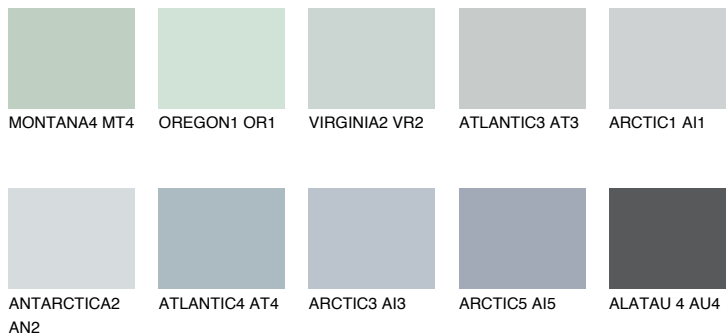

**STROMBOLI2 ST2**☀️ 58% **TSR** 60%**Passzoló színek****COLOURS****Intenzív színek**

További információért látogasson el a  
[www.ceresit.hu](http://www.ceresit.hu)

\*A látható színek a Ceresit által kínált összes vakolatra és festékre vonatkoznak. A tényleges színek kis mértékben eltérhetnek az itt láthatóktól, ez függ a felülettől, a körülményektől és a választott vakolat textúrájától. Javasoljuk a valódi színminták ellenőrzését is a Ceresit forgalmazójánál.