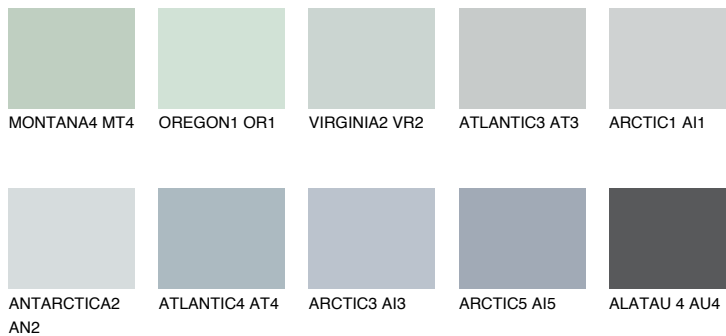

STROMBOLI2 ST2☀️ 58% **TSR 60%****Passzoló színek****COLOURS****Intenzív színek**

További információért látogasson el a
www.ceresit.hu

*A látható színek a Ceresit által kínált összes vakolatra és festékre vonatkoznak. A tényleges színek kis mértékben eltérhetnek az itt láthatóktól, ez függ a felülettől, a körülményektől és a választott vakolat textúrájától. Javasoljuk a valódi színminták ellenőrzését is a Ceresit forgalmazójánál.