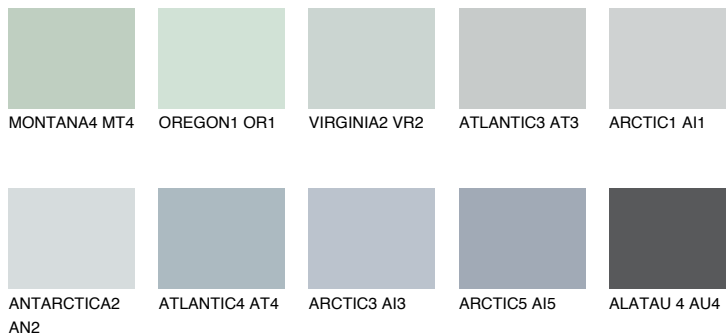

STROMBOLI2 ST2☀️ 58% **TSR** 60%**Passzoló színek****COLOURS****Intenzív színek**

További információért látogasson el a
www.ceresit.hu

*A látható színek a Ceresit által kínált összes vakolatra és festékre vonatkoznak. A tényleges színek kis mértékben eltérhetnek az itt láthatóktól, ez függ a felülettől, a körülményektől és a választott vakolat textúrájától. Javasoljuk a valódi színminták ellenőrzését is a Ceresit forgalmazójánál.