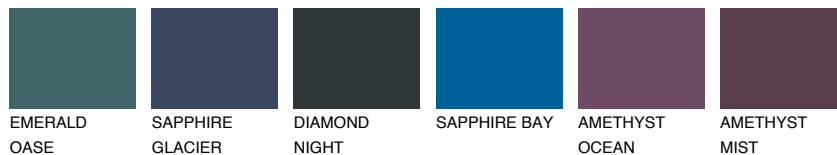

STROMBOLI3 ST3☀️ 47% **TSR** 41%**Passzoló színek****COLOURS****Intenzív színek**

További információért látogasson el a
www.ceresit.hu

*A látható színek a Ceresit által kínált összes vakolatra és festékre vonatkoznak. A tényleges színek kis mértékben eltérhetnek az itt láthatóktól, ez függ a felülettől, a körülményektől és a választott vakolat textúrájától. Javasoljuk a valódi színminták ellenőrzését is a Ceresit forgalmazójánál.