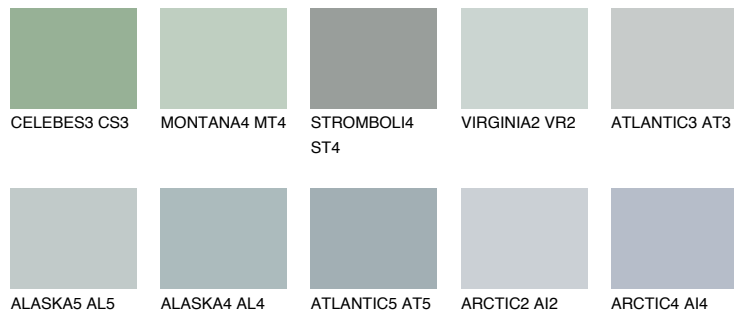

STROMBOLI3 ST3

☀️ 47% **TSR** 41%

Passzoló színek

COLOURS

Intenzív színek

További információért látogasson el a
www.ceresit.hu

*A látható színek a Ceresit által kínált összes vakolatra és festékre vonatkoznak. A tényleges színek kis mértékben eltérhetnek az itt láthatóktól, ez függ a felülettől, a körülményektől és a választott vakolat textúrájától. Javasoljuk a valódi színminták ellenőrzését is a Ceresit forgalmazójánál.