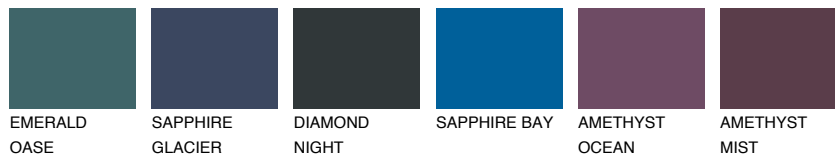

STROMBOLI3 ST3

☀️ 47% **TSR** 41%

Passzoló színek

COLOURS

Intenzív színek

További információért látogasson el a
www.ceresit.hu

*A látható színek a Ceresit által kínált összes vakolatra és festékre vonatkoznak. A tényleges színek kis mértékben eltérhetnek az itt láthatóktól, ez függ a felülettől, a körülményektől és a választott vakolat textúrájától. Javasoljuk a valódi színminták ellenőrzését is a Ceresit forgalmazójánál.