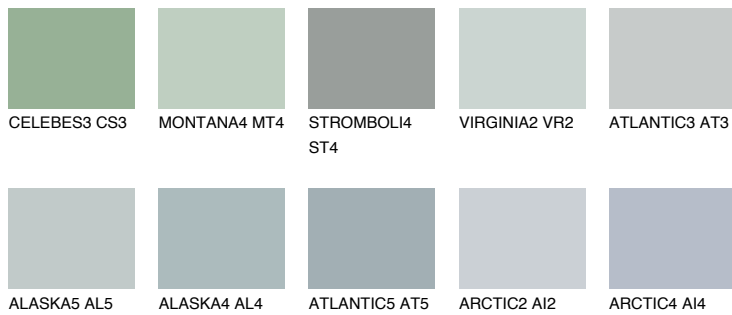

STROMBOLI3 ST3☀️ 47% **TSR** 41%**Passzoló színek****COLOURS****Intenzív színek**

További információért látogasson el a
www.ceresit.hu

*A látható színek a Ceresit által kínált összes vakolatra és festékre vonatkoznak. A tényleges színek kis mértékben eltérhetnek az itt láthatóktól, ez függ a felülettől, a körülményektől és a választott vakolat textúrájától. Javasoljuk a valódi színminták ellenőrzését is a Ceresit forgalmazójánál.