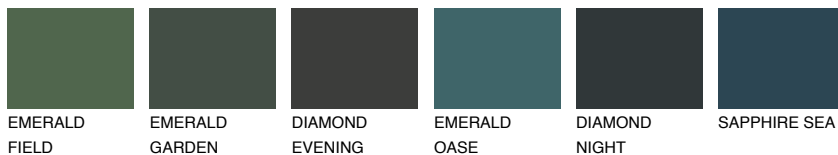

STROMBOLI4 ST4

☀️ 33% **TSR 30%**

Passzoló színek

COLOURS

Intenzív színek

További információért látogasson el a
www.ceresit.hu

*A látható színek a Ceresit által kínált összes vakolatra és festékre vonatkoznak. A tényleges színek kis mértékben eltérhetnek az itt láthatóktól, ez függ a felülettől, a körülményektől és a választott vakolat textúrájától. Javasoljuk a valódi színminták ellenőrzését is a Ceresit forgalmazójánál.