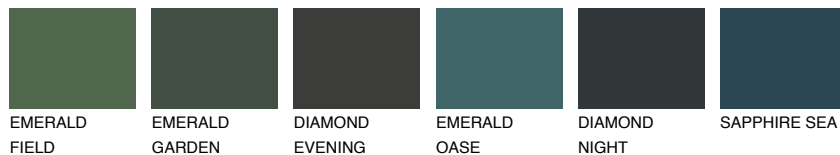

STROMBOLI4 ST4

☀️ 33% **TSR 30%**

Passzoló színek

COLOURS

Intenzív színek

További információért látogasson el a
www.ceresit.hu

*A látható színek a Ceresit által kínált összes vakolatra és festékre vonatkoznak. A tényleges színek kis mértékben eltérhetnek az itt láthatóktól, ez függ a felülettől, a körülményektől és a választott vakolat textúrájától. Javasoljuk a valódi színminták ellenőrzését is a Ceresit forgalmazójánál.