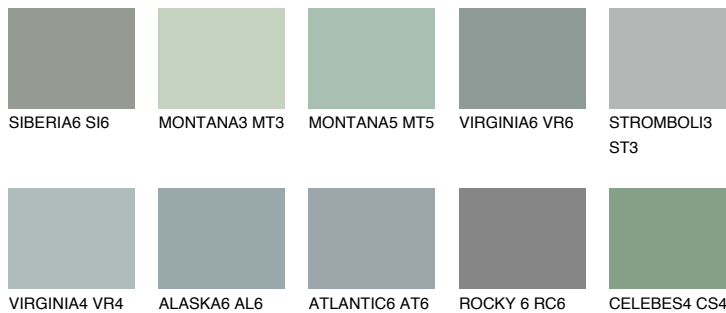

STROMBOLI4 ST4

☀️ 33% **TSR 30%**

Passzoló színek

COLOURS

Intenzív színek

További információért látogasson el a
www.ceresit.hu

*A látható színek a Ceresit által kínált összes vakolatra és festékre vonatkoznak. A tényleges színek kis mértékben eltérhetnek az itt láthatóktól, ez függ a felülettől, a körülményektől és a választott vakolat textúrájától. Javasoljuk a valódi színminták ellenőrzését is a Ceresit forgalmazójánál.