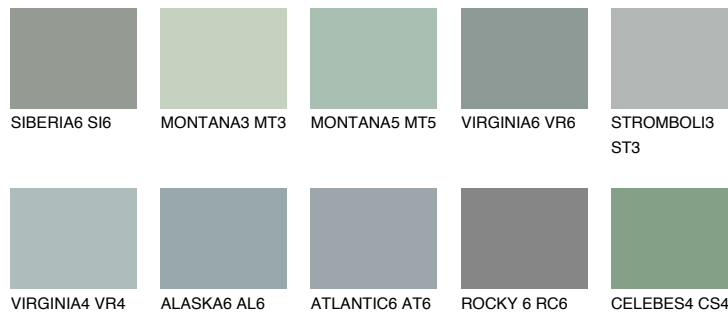

STROMBOLI4 ST4

☀️ 33% **TSR 30%**

Passzoló színek

COLOURS

Intenzív színek

További információért látogasson el a
www.ceresit.hu

*A látható színek a Ceresit által kínált összes vakolatra és festékre vonatkoznak. A tényleges színek kis mértékben eltérhetnek az itt láthatóktól, ez függ a felülettől, a körülményektől és a választott vakolat textúrájától. Javasoljuk a valódi színminták ellenőrzését is a Ceresit forgalmazójánál.