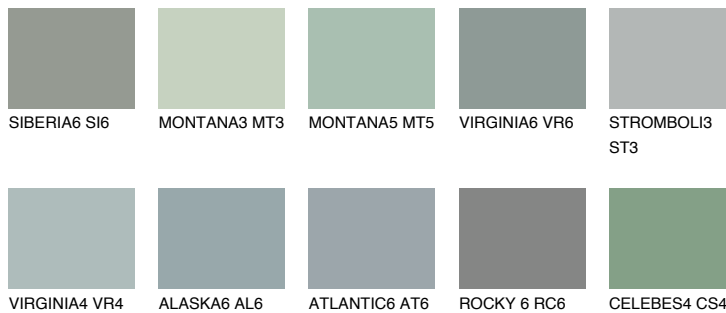

**STROMBOLI4 ST4**☀️ 33% **TSR 30%****Passzoló színek****COLOURS****Intenzív színek**

További információért látogasson el a  
[www.ceresit.hu](http://www.ceresit.hu)

\*A látható színek a Ceresit által kínált összes vakolatra és festékre vonatkoznak. A tényleges színek kis mértékben eltérhetnek az itt láthatóktól, ez függ a felülettől, a körülményektől és a választott vakolat textúrájától. Javasoljuk a valódi színminták ellenőrzését is a Ceresit forgalmazójánál.