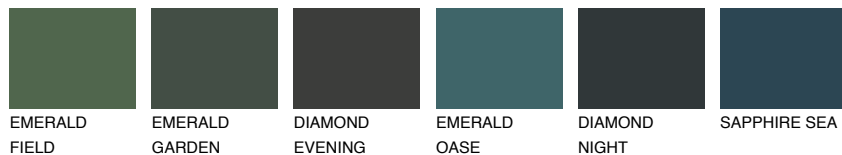

STROMBOLI4 ST4

☀️ 33% **TSR 30%**

Passzoló színek

COLOURS

Intenzív színek

További információért látogasson el a
www.ceresit.hu

*A látható színek a Ceresit által kínált összes vakolatra és festékre vonatkoznak. A tényleges színek kis mértékben eltérhetnek az itt láthatóktól, ez függ a felülettől, a körülményektől és a választott vakolat textúrájától. Javasoljuk a valódi színminták ellenőrzését is a Ceresit forgalmazójánál.