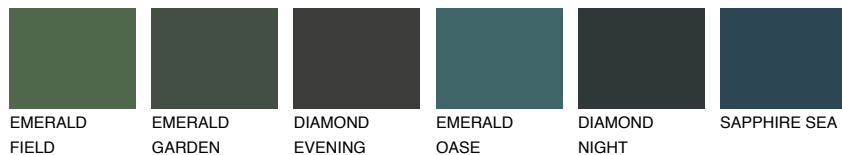

**STROMBOLI4 ST4**☀️ 33% **TSR 30%****Passzoló színek****COLOURS****Intenzív színek**

További információért látogasson el a  
[www.ceresit.hu](http://www.ceresit.hu)

\*A látható színek a Ceresit által kínált összes vakolatra és festékre vonatkoznak. A tényleges színek kis mértékben eltérhetnek az itt láthatóktól, ez függ a felülettől, a körülményektől és a választott vakolat textúrájától. Javasoljuk a valódi színminták ellenőrzését is a Ceresit forgalmazójánál.