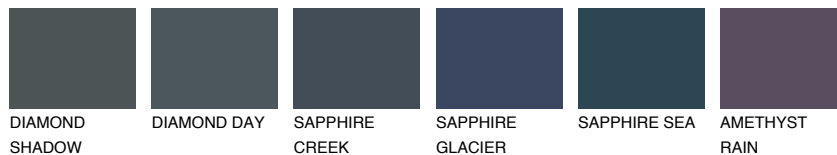

STROMBOLI5 ST5☀️ 28% **TSR 24%****Passzoló színek****COLOURS****Intenzív színek**

További információért látogasson el a
www.ceresit.hu

*A látható színek a Ceresit által kínált összes vakolatra és festékre vonatkoznak. A tényleges színek kis mértékben eltérhetnek az itt láthatóktól, ez függ a felülettől, a körülményektől és a választott vakolat textúrájától. Javasoljuk a valódi színminták ellenőrzését is a Ceresit forgalmazójánál.