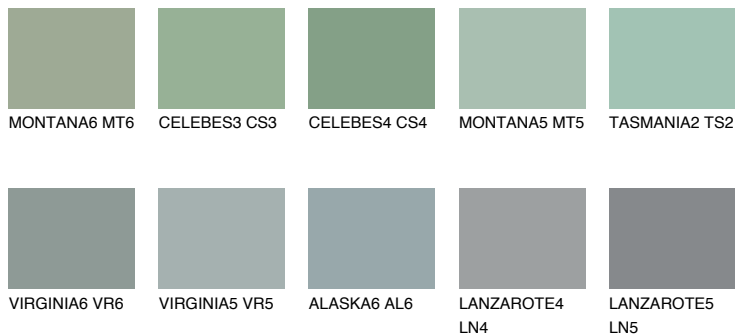

STROMBOLI5 ST5☀️ 28% **TSR 24%****Passzoló színek****COLOURS****Intenzív színek**

További információért látogasson el a
www.ceresit.hu

*A látható színek a Ceresit által kínált összes vakolatra és festékre vonatkoznak. A tényleges színek kis mértékben eltérhetnek az itt láthatóktól, ez függ a felülettől, a körülményektől és a választott vakolat textúrájától. Javasoljuk a valódi színminták ellenőrzését is a Ceresit forgalmazójánál.