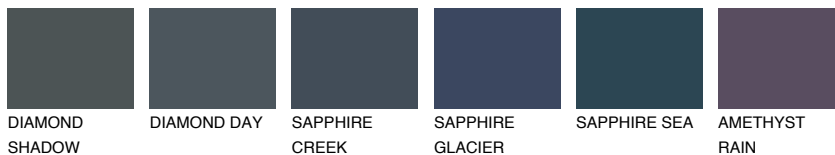

STROMBOLI5 ST5

☀ 28% **TSR 24%**

Passzoló színek

COLOURS

Intenzív színek

További információért látogasson el a
www.ceresit.hu

*A látható színek a Ceresit által kínált összes vakolatra és festékre vonatkoznak. A tényleges színek kis mértékben eltérhetnek az itt láthatóktól, ez függ a felülettől, a körülményektől és a választott vakolat textúrájától. Javasoljuk a valódi színminták ellenőrzését is a Ceresit forgalmazójánál.