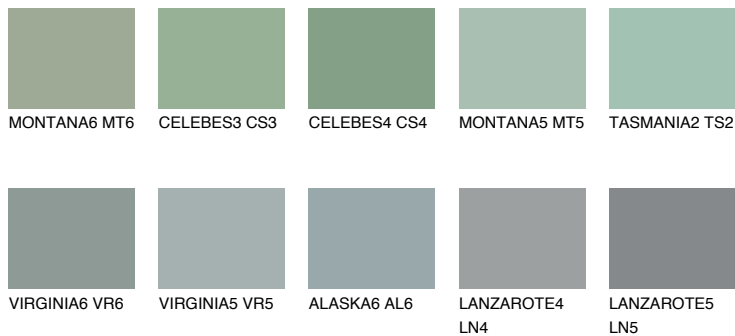

STROMBOLI5 ST5

☀ 28% **TSR 24%**

Passzoló színek

COLOURS

Intenzív színek

További információért látogasson el a
www.ceresit.hu

*A látható színek a Ceresit által kínált összes vakolatra és festékre vonatkoznak. A tényleges színek kis mértékben eltérhetnek az itt láthatóktól, ez függ a felülettől, a körülményektől és a választott vakolat textúrájától. Javasoljuk a valódi színminták ellenőrzését is a Ceresit forgalmazójánál.