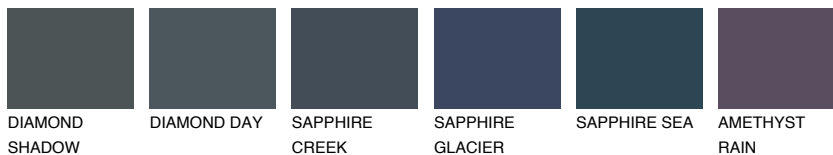

STROMBOLI5 ST5

☀️ 28% **TSR 24%**

Passzoló színek

COLOURS

Intenzív színek

További információért látogasson el a
www.ceresit.hu

*A látható színek a Ceresit által kínált összes vakolatra és festékre vonatkoznak. A tényleges színek kis mértékben eltérhetnek az itt láthatóktól, ez függ a felülettől, a körülményektől és a választott vakolat textúrájától. Javasoljuk a valódi színminták ellenőrzését is a Ceresit forgalmazójánál.