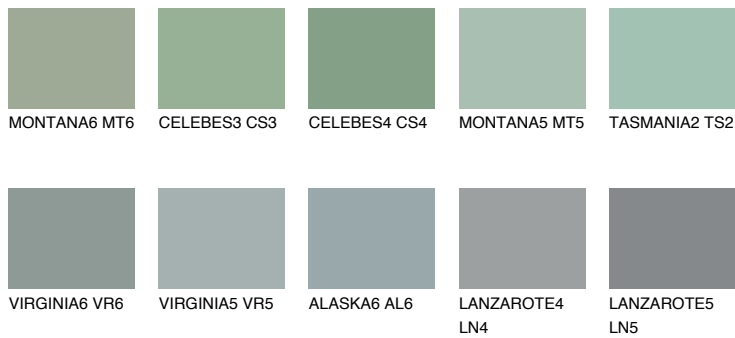

STROMBOLI5 ST5

☀️ 28% **TSR 24%**

Passzoló színek

COLOURS

Intenzív színek

További információért látogasson el a
www.ceresit.hu

*A látható színek a Ceresit által kínált összes vakolatra és festékre vonatkoznak. A tényleges színek kis mértékben eltérhetnek az itt láthatóktól, ez függ a felülettől, a körülményektől és a választott vakolat textúrájától. Javasoljuk a valódi színminták ellenőrzését is a Ceresit forgalmazójánál.