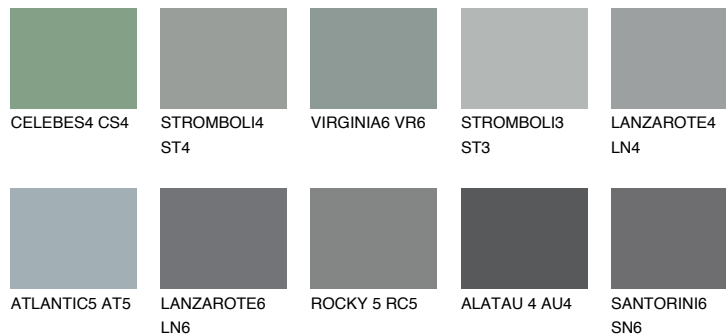

STROMBOLI6 ST6

☀️ 22% **TSR** 19%

Passzoló színek

COLOURS

Intenzív színek

További információért látogasson el a
www.ceresit.hu

*A látható színek a Ceresit által kínált összes vakolatra és festékre vonatkoznak. A tényleges színek kis mértékben eltérhetnek az itt láthatóktól, ez függ a felülettől, a körülményektől és a választott vakolat textúrájától. Javasoljuk a valódi színminták ellenőrzését is a Ceresit forgalmazójánál.