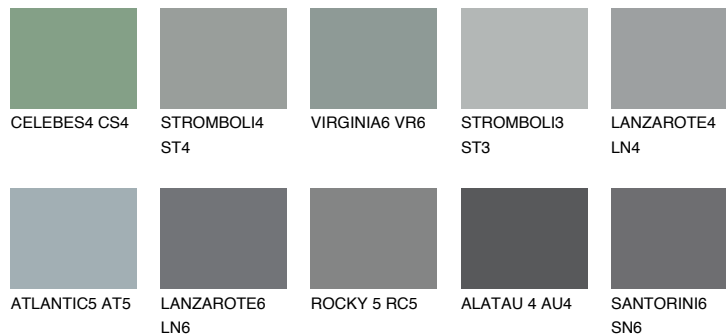

**STROMBOLI6 ST6**

☀ 22% **TSR** 19%

**Passzoló színek**

**COLOURS**

**Intenzív színek**

További információért látogasson el a  
[www.ceresit.hu](http://www.ceresit.hu)

\*A látható színek a Ceresit által kínált összes vakolatra és festékre vonatkoznak. A tényleges színek kis mértékben eltérhetnek az itt láthatóktól, ez függ a felülettől, a körülményektől és a választott vakolat textúrájától. Javasoljuk a valódi színminták ellenőrzését is a Ceresit forgalmazójánál.