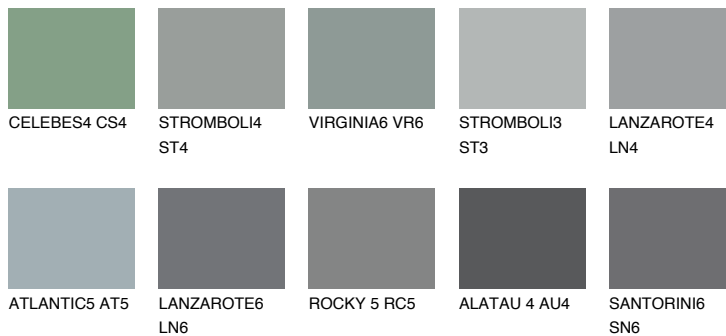

STROMBOLI6 ST6☀️ 22% **TSR** 19%**Passzoló színek****COLOURS****Intenzív színek**

További információért látogasson el a
www.ceresit.hu

*A látható színek a Ceresit által kínált összes vakolatra és festékre vonatkoznak. A tényleges színek kis mértékben eltérhetnek az itt láthatóktól, ez függ a felülettől, a körülményektől és a választott vakolat textúrájától. Javasoljuk a valódi színminták ellenőrzését is a Ceresit forgalmazójánál.