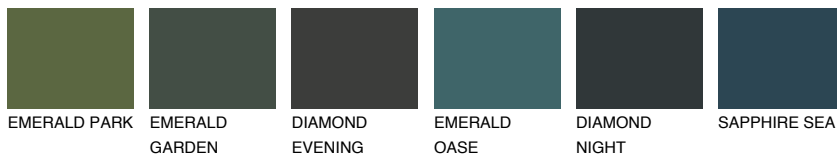

SANTORINI1 SN1

69% **TSR** 62%

Passzoló színek

COLOURS

Intenzív színek

További információért látogasson el a
www.ceresit.hu

*A látható színek a Ceresit által kínált összes vakolatra és festékre vonatkoznak. A tényleges színek kis mértékben eltérhetnek az itt láthatóktól, ez függ a felülettől, a körülményektől és a választott vakolat textúrájától. Javasoljuk a valódi színminták ellenőrzését is a Ceresit forgalmazójánál.