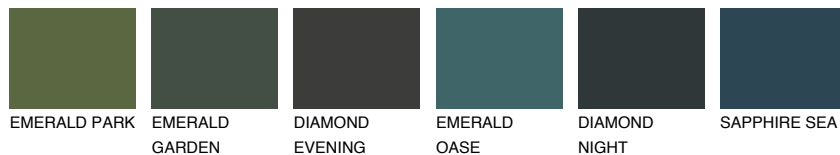

**SANTORINI1 SN1**69% **TSR** 62%**Passzoló színek****COLOURS****Intenzív színek**

További információért látogasson el a  
[www.ceresit.hu](http://www.ceresit.hu)

\*A látható színek a Ceresit által kínált összes vakolatra és festékre vonatkoznak. A tényleges színek kis mértékben eltérhetnek az itt láthatóktól, ez függ a felülettől, a körülményektől és a választott vakolat textúrájától. Javasoljuk a valódi színminták ellenőrzését is a Ceresit forgalmazójánál.