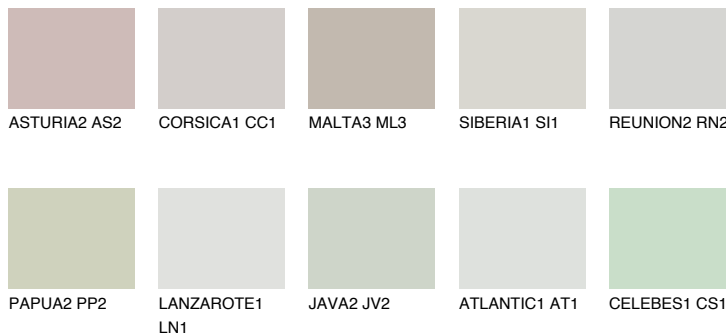

SANTORINI1 SN1

69% **TSR** 62%

Passzoló színek

COLOURS

Intenzív színek

További információért látogasson el a
www.ceresit.hu

*A látható színek a Ceresit által kínált összes vakolatra és festékre vonatkoznak. A tényleges színek kis mértékben eltérhetnek az itt láthatóktól, ez függ a felülettől, a körülményektől és a választott vakolat textúrájától. Javasoljuk a valódi színminták ellenőrzését is a Ceresit forgalmazójánál.