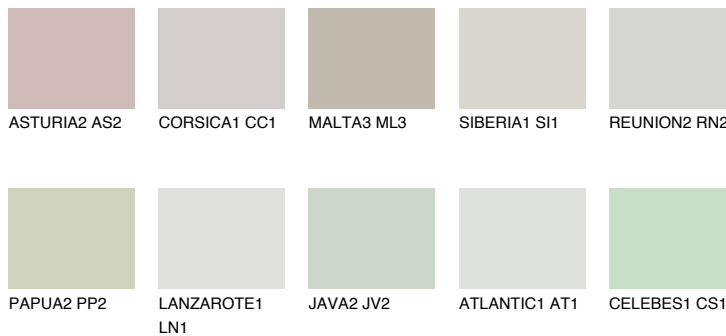

**SANTORINI1 SN1**69% **TSR** 62%**Passzoló színek****COLOURS****Intenzív színek**

További információért látogasson el a  
[www.ceresit.hu](http://www.ceresit.hu)

\*A látható színek a Ceresit által kínált összes vakolatra és festékre vonatkoznak. A tényleges színek kis mértékben eltérhetnek az itt láthatóktól, ez függ a felülettől, a körülményektől és a választott vakolat textúrájától. Javasoljuk a valódi színminták ellenőrzését is a Ceresit forgalmazójánál.