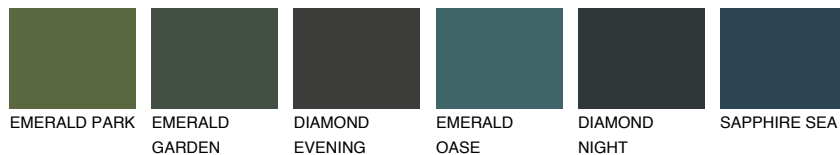

SANTORINI1 SN169% **TSR** 62%**Passzoló színek****COLOURS****Intenzív színek**

További információért látogasson el a
www.ceresit.hu

*A látható színek a Ceresit által kínált összes vakolatra és festékre vonatkoznak. A tényleges színek kis mértékben eltérhetnek az itt láthatóktól, ez függ a felülettől, a körülményektől és a választott vakolat textúrájától. Javasoljuk a valódi színminták ellenőrzését is a Ceresit forgalmazójánál.