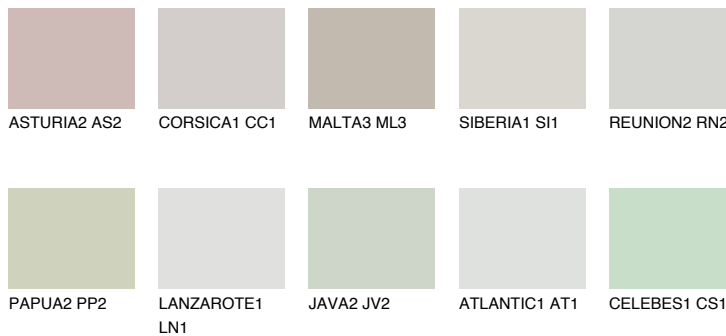

SANTORINI1 SN169% **TSR** 62%**Passzoló színek****COLOURS****Intenzív színek**

További információért látogasson el a
www.ceresit.hu

*A látható színek a Ceresit által kínált összes vakolatra és festékre vonatkoznak. A tényleges színek kis mértékben eltérhetnek az itt láthatóktól, ez függ a felülettől, a körülményektől és a választott vakolat textúrájától. Javasoljuk a valódi színminták ellenőrzését is a Ceresit forgalmazójánál.