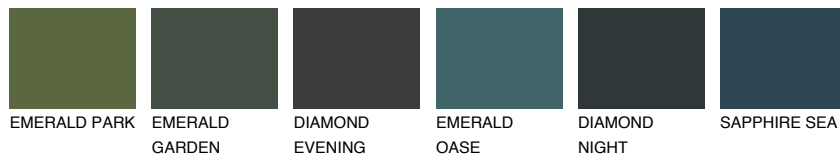

SANTORINI2 SN2

☀️ 53% **TSR** 49%

Passzoló színek

COLOURS

Intenzív színek

További információért látogasson el a
www.ceresit.hu

*A látható színek a Ceresit által kínált összes vakolatra és festékre vonatkoznak. A tényleges színek kis mértékben eltérhetnek az itt láthatóktól, ez függ a felülettől, a körülményektől és a választott vakolat textúrájától. Javasoljuk a valódi színminták ellenőrzését is a Ceresit forgalmazójánál.