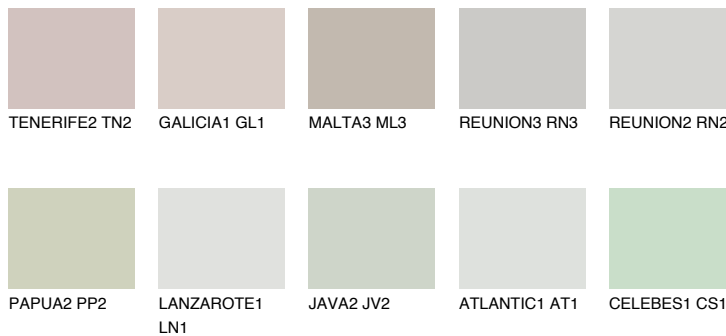

SANTORINI2 SN2

☀️ 53% **TSR** 49%

Passzoló színek

COLOURS

Intenzív színek

További információért látogasson el a
www.ceresit.hu

*A látható színek a Ceresit által kínált összes vakolatra és festékre vonatkoznak. A tényleges színek kis mértékben eltérhetnek az itt láthatóktól, ez függ a felülettől, a körülményektől és a választott vakolat textúrájától. Javasoljuk a valódi színminták ellenőrzését is a Ceresit forgalmazójánál.