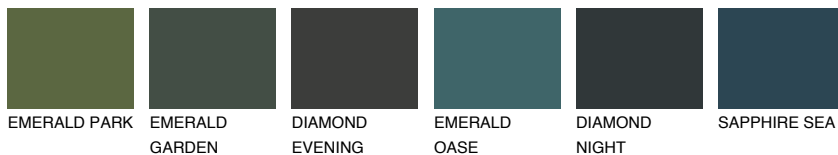

SANTORINI2 SN2

☀️ 53% **TSR** 49%

Passzoló színek

COLOURS

Intenzív színek

További információért látogasson el a
www.ceresit.hu

*A látható színek a Ceresit által kínált összes vakolatra és festékre vonatkoznak. A tényleges színek kis mértékben eltérhetnek az itt láthatóktól, ez függ a felülettől, a körülményektől és a választott vakolat textúrájától. Javasoljuk a valódi színminták ellenőrzését is a Ceresit forgalmazójánál.