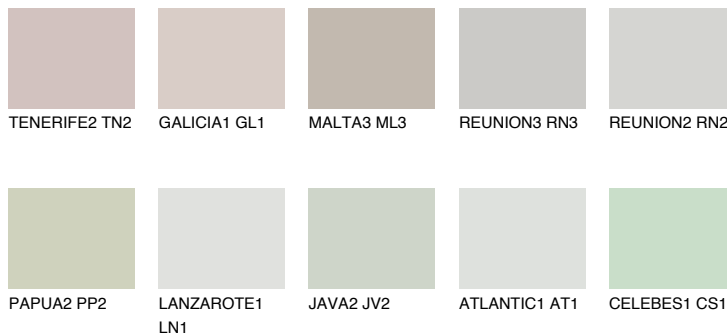

SANTORINI2 SN2

☀️ 53% **TSR** 49%

Passzoló színek

COLOURS

Intenzív színek

További információért látogasson el a
www.ceresit.hu

*A látható színek a Ceresit által kínált összes vakolatra és festékre vonatkoznak. A tényleges színek kis mértékben eltérhetnek az itt láthatóktól, ez függ a felülettől, a körülményektől és a választott vakolat textúrájától. Javasoljuk a valódi színminták ellenőrzését is a Ceresit forgalmazójánál.