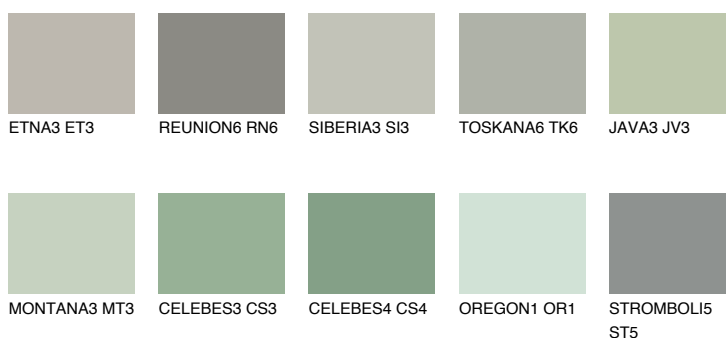

## SANTORINI3 SN3

☀️ 41%    **TSR 35%**

### Passzoló színek

#### COLOURS

#### Intenzív színek

További információért látogasson el a  
[www.ceresit.hu](http://www.ceresit.hu)

\*A látható színek a Ceresit által kínált összes vakolatra és festékre vonatkoznak. A tényleges színek kis mértékben eltérhetnek az itt láthatóktól, ez függ a felülettől, a körülményektől és a választott vakolat textúrájától. Javasoljuk a valódi színminták ellenőrzését is a Ceresit forgalmazójánál.