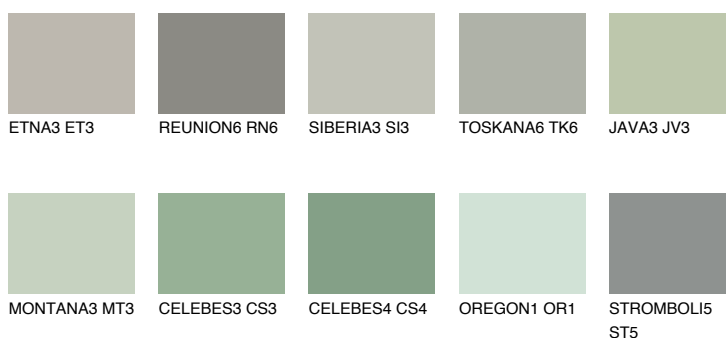

SANTORINI3 SN3

☀️ 41% **TSR 35%**

Passzoló színek

COLOURS

Intenzív színek

További információért látogasson el a
www.ceresit.hu

*A látható színek a Ceresit által kínált összes vakolatra és festékre vonatkoznak. A tényleges színek kis mértékben eltérhetnek az itt láthatóktól, ez függ a felülettől, a körülményektől és a választott vakolat textúrájától. Javasoljuk a valódi színminták ellenőrzését is a Ceresit forgalmazójánál.