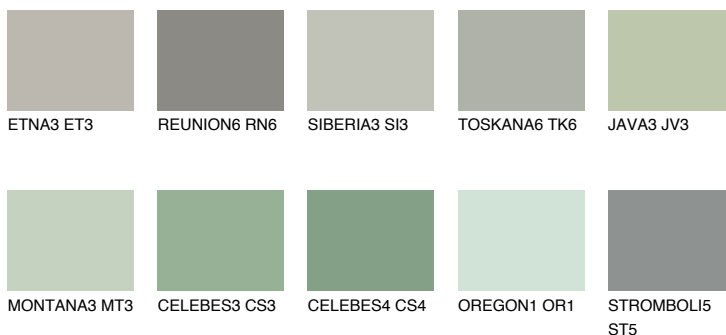

**SANTORINI3 SN3**☀️ 41%    **TSR 35%****Passzoló színek****COLOURS****Intenzív színek**

További információért látogasson el a  
[www.ceresit.hu](http://www.ceresit.hu)

\*A látható színek a Ceresit által kínált összes vakolatra és festékre vonatkoznak. A tényleges színek kis mértékben eltérhetnek az itt láthatóktól, ez függ a felülettől, a körülményektől és a választott vakolat textúrájától. Javasoljuk a valódi színminták ellenőrzését is a Ceresit forgalmazójánál.