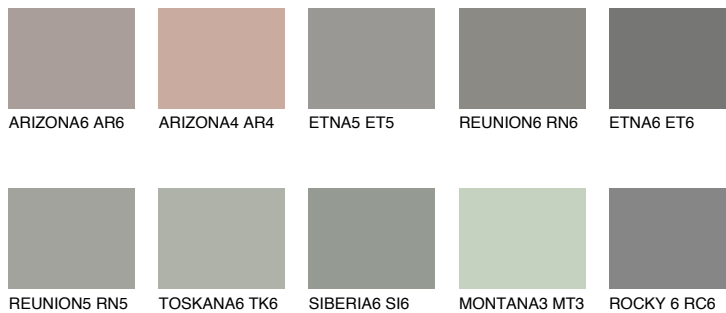

SANTORINI4 SN4☾ 30% **TSR** 25%**Passzoló színek****COLOURS****Intenzív színek**

További információért látogasson el a
www.ceresit.hu

*A látható színek a Ceresit által kínált összes vakolatra és festékre vonatkoznak. A tényleges színek kis mértékben eltérhetnek az itt láthatóktól, ez függ a felülettől, a körülményektől és a választott vakolat textúrájától. Javasoljuk a valódi színminták ellenőrzését is a Ceresit forgalmazójánál.