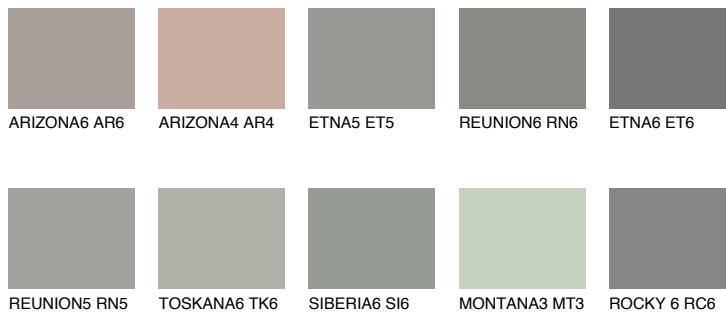

SANTORINI4 SN4☀️ 30% **TSR** 25%**Passzoló színek****COLOURS****Intenzív színek**

További információért látogasson el a
www.ceresit.hu

*A látható színek a Ceresit által kínált összes vakolatra és festékre vonatkoznak. A tényleges színek kis mértékben eltérhetnek az itt láthatóktól, ez függ a felülettől, a körülményektől és a választott vakolat textúrájától. Javasoljuk a valódi színminták ellenőrzését is a Ceresit forgalmazójánál.