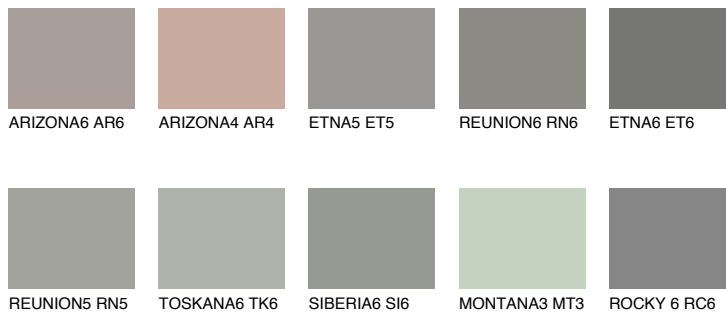

**SANTORINI4 SN4**☾ 30% **TSR 25%****Passzoló színek****COLOURS****Intenzív színek**

További információért látogasson el a  
[www.ceresit.hu](http://www.ceresit.hu)

\*A látható színek a Ceresit által kínált összes vakolatra és festékre vonatkoznak. A tényleges színek kis mértékben eltérhetnek az itt láthatóktól, ez függ a felülettől, a körülményektől és a választott vakolat textúrájától. Javasoljuk a valódi színminták ellenőrzését is a Ceresit forgalmazójánál.