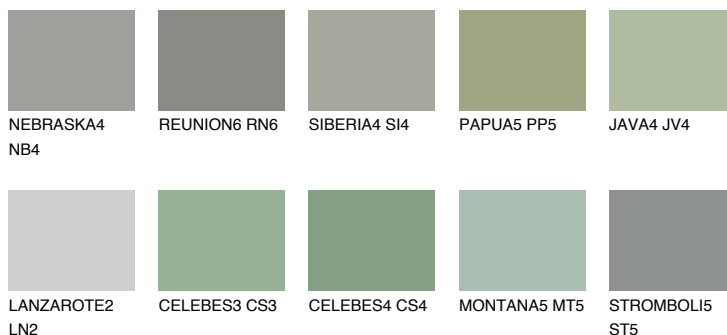

## SANTORINI5 SN5

☀️ 25%    **TSR 20%**

### Passzoló színek

#### COLOURS

#### Intenzív színek

További információért látogasson el a  
[www.ceresit.hu](http://www.ceresit.hu)

\*A látható színek a Ceresit által kínált összes vakolatra és festékre vonatkoznak. A tényleges színek kis mértékben eltérhetnek az itt láthatóktól, ez függ a felülettől, a körülményektől és a választott vakolat textúrájától. Javasoljuk a valódi színminták ellenőrzését is a Ceresit forgalmazójánál.