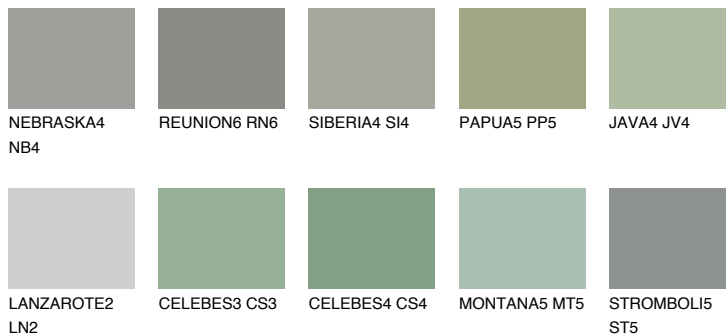

**SANTORINI5 SN5**

☀ 25% **TSR** 20%

**Passzoló színek**

**COLOURS**

**Intenzív színek**

További információért látogasson el a  
[www.ceresit.hu](http://www.ceresit.hu)

\*A látható színek a Ceresit által kínált összes vakolatra és festékre vonatkoznak. A tényleges színek kis mértékben eltérhetnek az itt láthatóktól, ez függ a felülettől, a körülményektől és a választott vakolat textúrájától. Javasoljuk a valódi színminták ellenőrzését is a Ceresit forgalmazójánál.