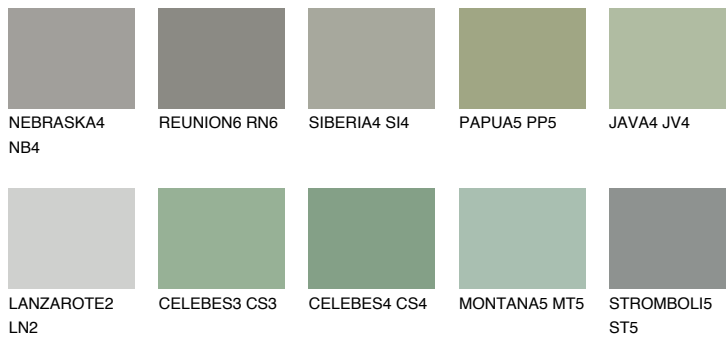

SANTORINI5 SN5

☀️ 25% **TSR** 20%

Passzoló színek

COLOURS

Intenzív színek

További információért látogasson el a
www.ceresit.hu

*A látható színek a Ceresit által kínált összes vakolatra és festékre vonatkoznak. A tényleges színek kis mértékben eltérhetnek az itt láthatóktól, ez függ a felülettől, a körülményektől és a választott vakolat textúrájától. Javasoljuk a valódi színminták ellenőrzését is a Ceresit forgalmazójánál.