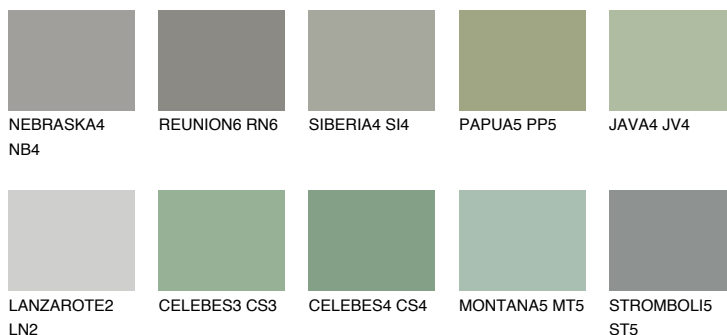

SANTORINI5 SN5☀️ 25% **TSR** 20%**Passzoló színek****COLOURS****Intenzív színek**

További információért látogasson el a
www.ceresit.hu

*A látható színek a Ceresit által kínált összes vakolatra és festékre vonatkoznak. A tényleges színek kis mértékben eltérhetnek az itt láthatóktól, ez függ a felülettől, a körülményektől és a választott vakolat textúrájától. Javasoljuk a valódi színminták ellenőrzését is a Ceresit forgalmazójánál.