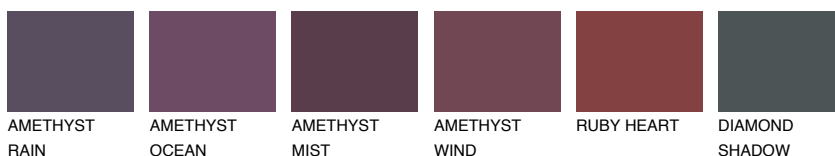

SANTORINI6 SN6

☀️ 16% **TSR** 14%

Passzoló színek

COLOURS

Intenzív színek

További információért látogasson el a
www.ceresit.hu

*A látható színek a Ceresit által kínált összes vakolatra és festékre vonatkoznak. A tényleges színek kis mértékben eltérhetnek az itt láthatóktól, ez függ a felülettől, a körülményektől és a választott vakolat textúrájától. Javasoljuk a valódi színminták ellenőrzését is a Ceresit forgalmazójánál.