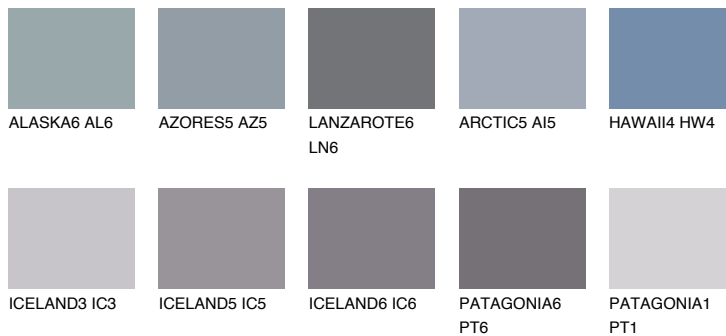

SANTORINI6 SN6

☀️ 16% **TSR 14%**

Passzoló színek

COLOURS

Intenzív színek

További információért látogasson el a
www.ceresit.hu

*A látható színek a Ceresit által kínált összes vakolatra és festékre vonatkoznak. A tényleges színek kis mértékben eltérhetnek az itt láthatóktól, ez függ a felülettől, a körülményektől és a választott vakolat textúrájától. Javasoljuk a valódi színminták ellenőrzését is a Ceresit forgalmazójánál.