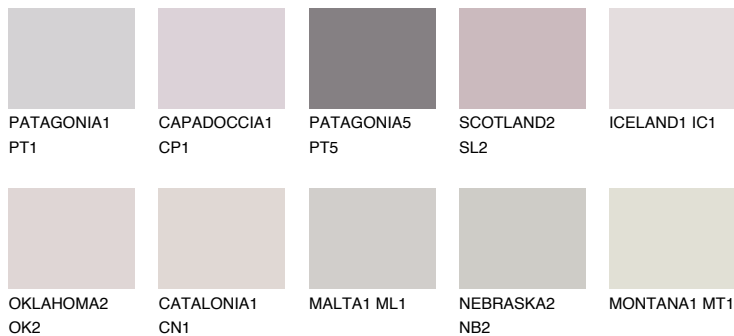


**SCOTLAND1 SL1**64% **TSR** 68%**Passzó színek****COLOURS****Intenzív színek**

További információért látogasson el a
www.ceresit.hu

*A látható színek a Ceresit által kínált összes vakolatra és festékre vonatkoznak. A tényleges színek kis mértékben eltérhetnek az itt láthatóktól, ez függ a felülettől, a körülményektől és a választott vakolat textúrájától. Javasoljuk a valódi színminták ellenőrzését is a Ceresit forgalmazójánál.