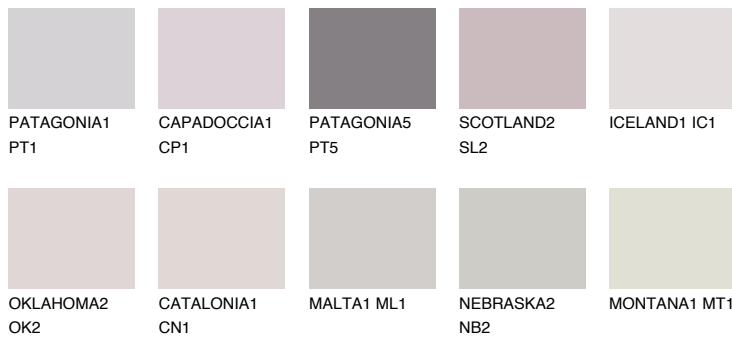

**SCOTLAND1 SL1**

64% **TSR** 68%

**Passzó színek**

**COLOURS**

**Intenzív színek**

További információért látogasson el a  
[www.ceresit.hu](http://www.ceresit.hu)

\*A látható színek a Ceresit által kínált összes vakolatra és festékre vonatkoznak. A tényleges színek kis mértékben eltérhetnek az itt láthatóktól, ez függ a felülettől, a körülményektől és a választott vakolat textúrájától. Javasoljuk a valódi színminták ellenőrzését is a Ceresit forgalmazójánál.