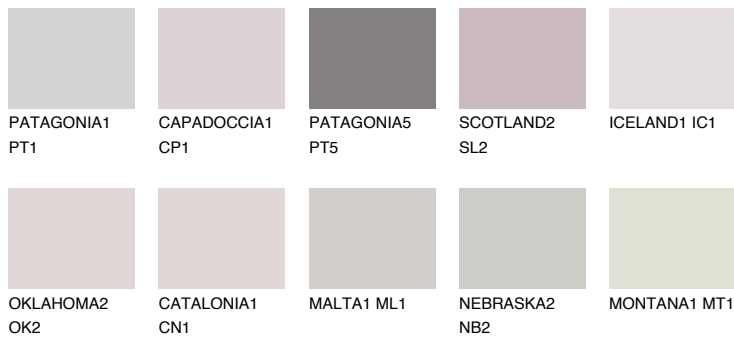

SCOTLAND1 SL1

64% **TSR** 68%

Passzó színek

COLOURS

Intenzív színek

További információért látogasson el a
www.ceresit.hu

*A látható színek a Ceresit által kínált összes vakolatra és festékre vonatkoznak. A tényleges színek kis mértékben eltérhetnek az itt láthatóktól, ez függ a felülettől, a körülményektől és a választott vakolat textúrájától. Javasoljuk a valódi színminták ellenőrzését is a Ceresit forgalmazójánál.