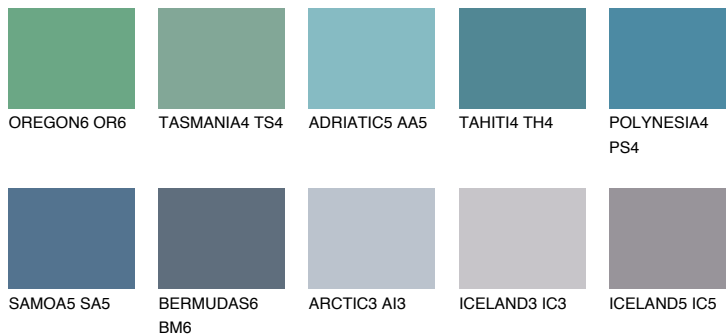

## POLYNESIA5 PS5

☀️ 17%    **TSR 20%**

### Passzoló színek

#### COLOURS

#### Intenzív színek

További információért látogasson el a  
[www.ceresit.hu](http://www.ceresit.hu)

\*A látható színek a Ceresit által kínált összes vakolatra és festékre vonatkoznak. A tényleges színek kis mértékben eltérhetnek az itt láthatóktól, ez függ a felülettől, a körülményektől és a választott vakolat textúrájától. Javasoljuk a valódi színminták ellenőrzését is a Ceresit forgalmazójánál.