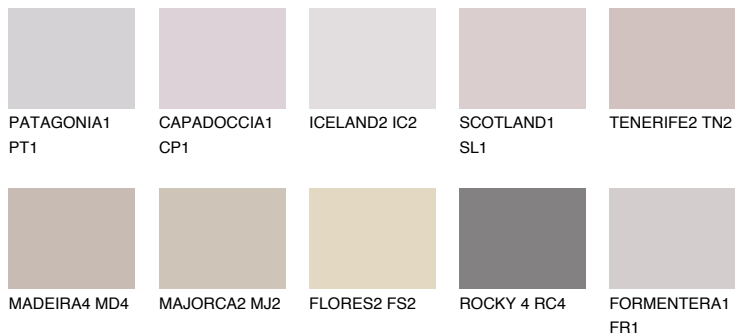

SCOTLAND2 SL2

52% **TSR** 60%

Passzó színek

COLOURS

Intenzív színek

További információért látogasson el a
www.ceresit.hu

*A látható színek a Ceresit által kínált összes vakolatra és festékre vonatkoznak. A tényleges színek kis mértékben eltérhetnek az itt láthatóktól, ez függ a felülettől, a körülményektől és a választott vakolat textúrájától. Javasoljuk a valódi színminták ellenőrzését is a Ceresit forgalmazójánál.