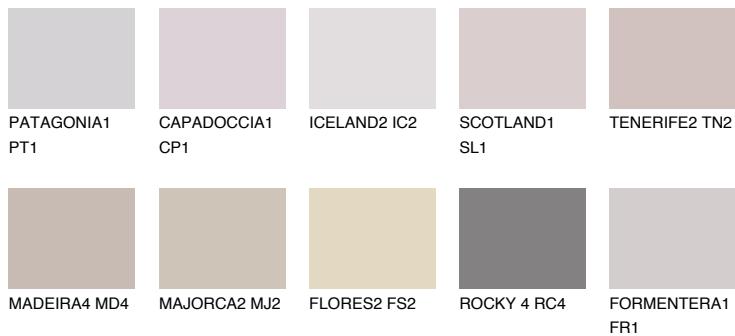

SCOTLAND2 SL2

☀️ 52% **TSR 60%**

Passzólo színek

COLOURS

Intenzív színek

További információért látogasson el a
www.ceresit.hu

*A látható színek a Ceresit által kínált összes vakolatra és festékre vonatkoznak. A tényleges színek kis mértékben eltérhetnek az itt láthatóktól, ez függ a felülettől, a körülményektől és a választott vakolat textúrájától. Javasoljuk a valódi színminták ellenőrzését is a Ceresit forgalmazójánál.