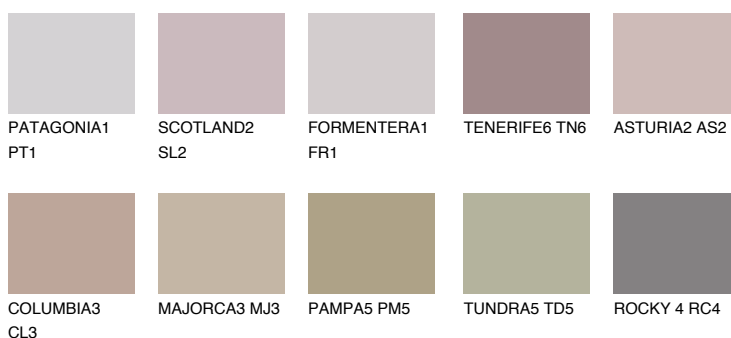

**SCOTLAND3 SL3**☀️ 37% **TSR 36%****Passzó színek****COLOURS****Intenzív színek**

További információért látogasson el a
www.ceresit.hu

*A látható színek a Ceresit által kínált összes vakolatra és festékre vonatkoznak. A tényleges színek kis mértékben eltérhetnek az itt láthatóktól, ez függ a felülettől, a körülményektől és a választott vakolat textúrájától. Javasoljuk a valódi színminták ellenőrzését is a Ceresit forgalmazójánál.