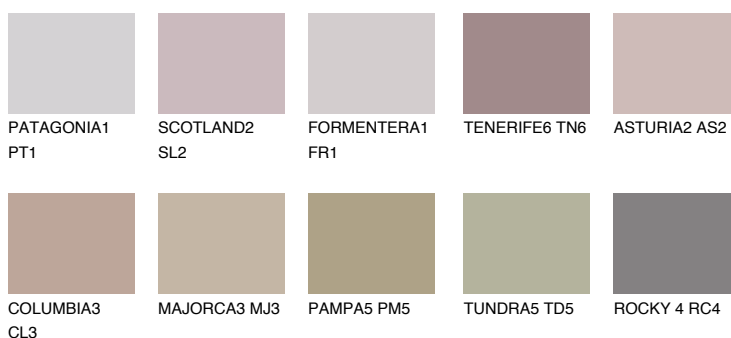

**SCOTLAND3 SL3**☀ 37% **TSR 36%****Passzó színek****COLOURS****Intenzív színek**

További információért látogasson el a
www.ceresit.hu

*A látható színek a Ceresit által kínált összes vakolatra és festékre vonatkoznak. A tényleges színek kis mértékben eltérhetnek az itt láthatóktól, ez függ a felülettől, a körülményektől és a választott vakolat textúrájától. Javasoljuk a valódi színminták ellenőrzését is a Ceresit forgalmazójánál.