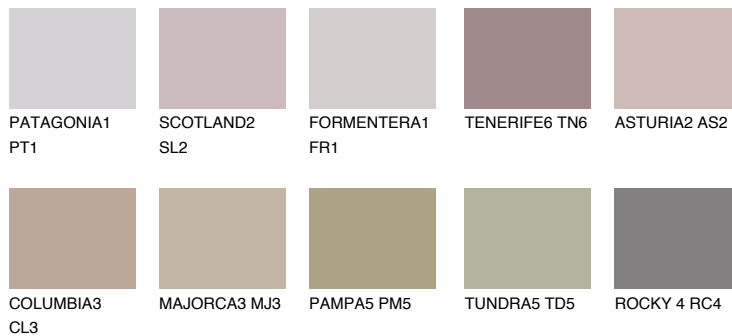

**SCOTLAND3 SL3**☀️ 37%    **TSR 36%****Passzoló színek****COLOURS****Intenzív színek**

További információért látogasson el a  
[www.ceresit.hu](http://www.ceresit.hu)

\*A látható színek a Ceresit által kínált összes vakolatra és festékre vonatkoznak. A tényleges színek kis mértékben eltérhetnek az itt láthatóktól, ez függ a felülettől, a körülményektől és a választott vakolat textúrájától. Javasoljuk a valódi színminták ellenőrzését is a Ceresit forgalmazójánál.