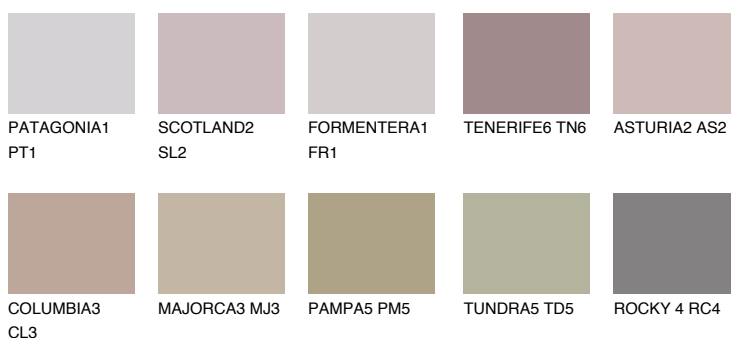

SCOTLAND3 SL3

☀️ 37% **TSR 36%**

Passzoló színek

COLOURS

Intenzív színek

További információért látogasson el a
www.ceresit.hu

*A látható színek a Ceresit által kínált összes vakolatra és festékre vonatkoznak. A tényleges színek kis mértékben eltérhetnek az itt láthatóktól, ez függ a felülettől, a körülményektől és a választott vakolat textúrájától. Javasoljuk a valódi színminták ellenőrzését is a Ceresit forgalmazójánál.